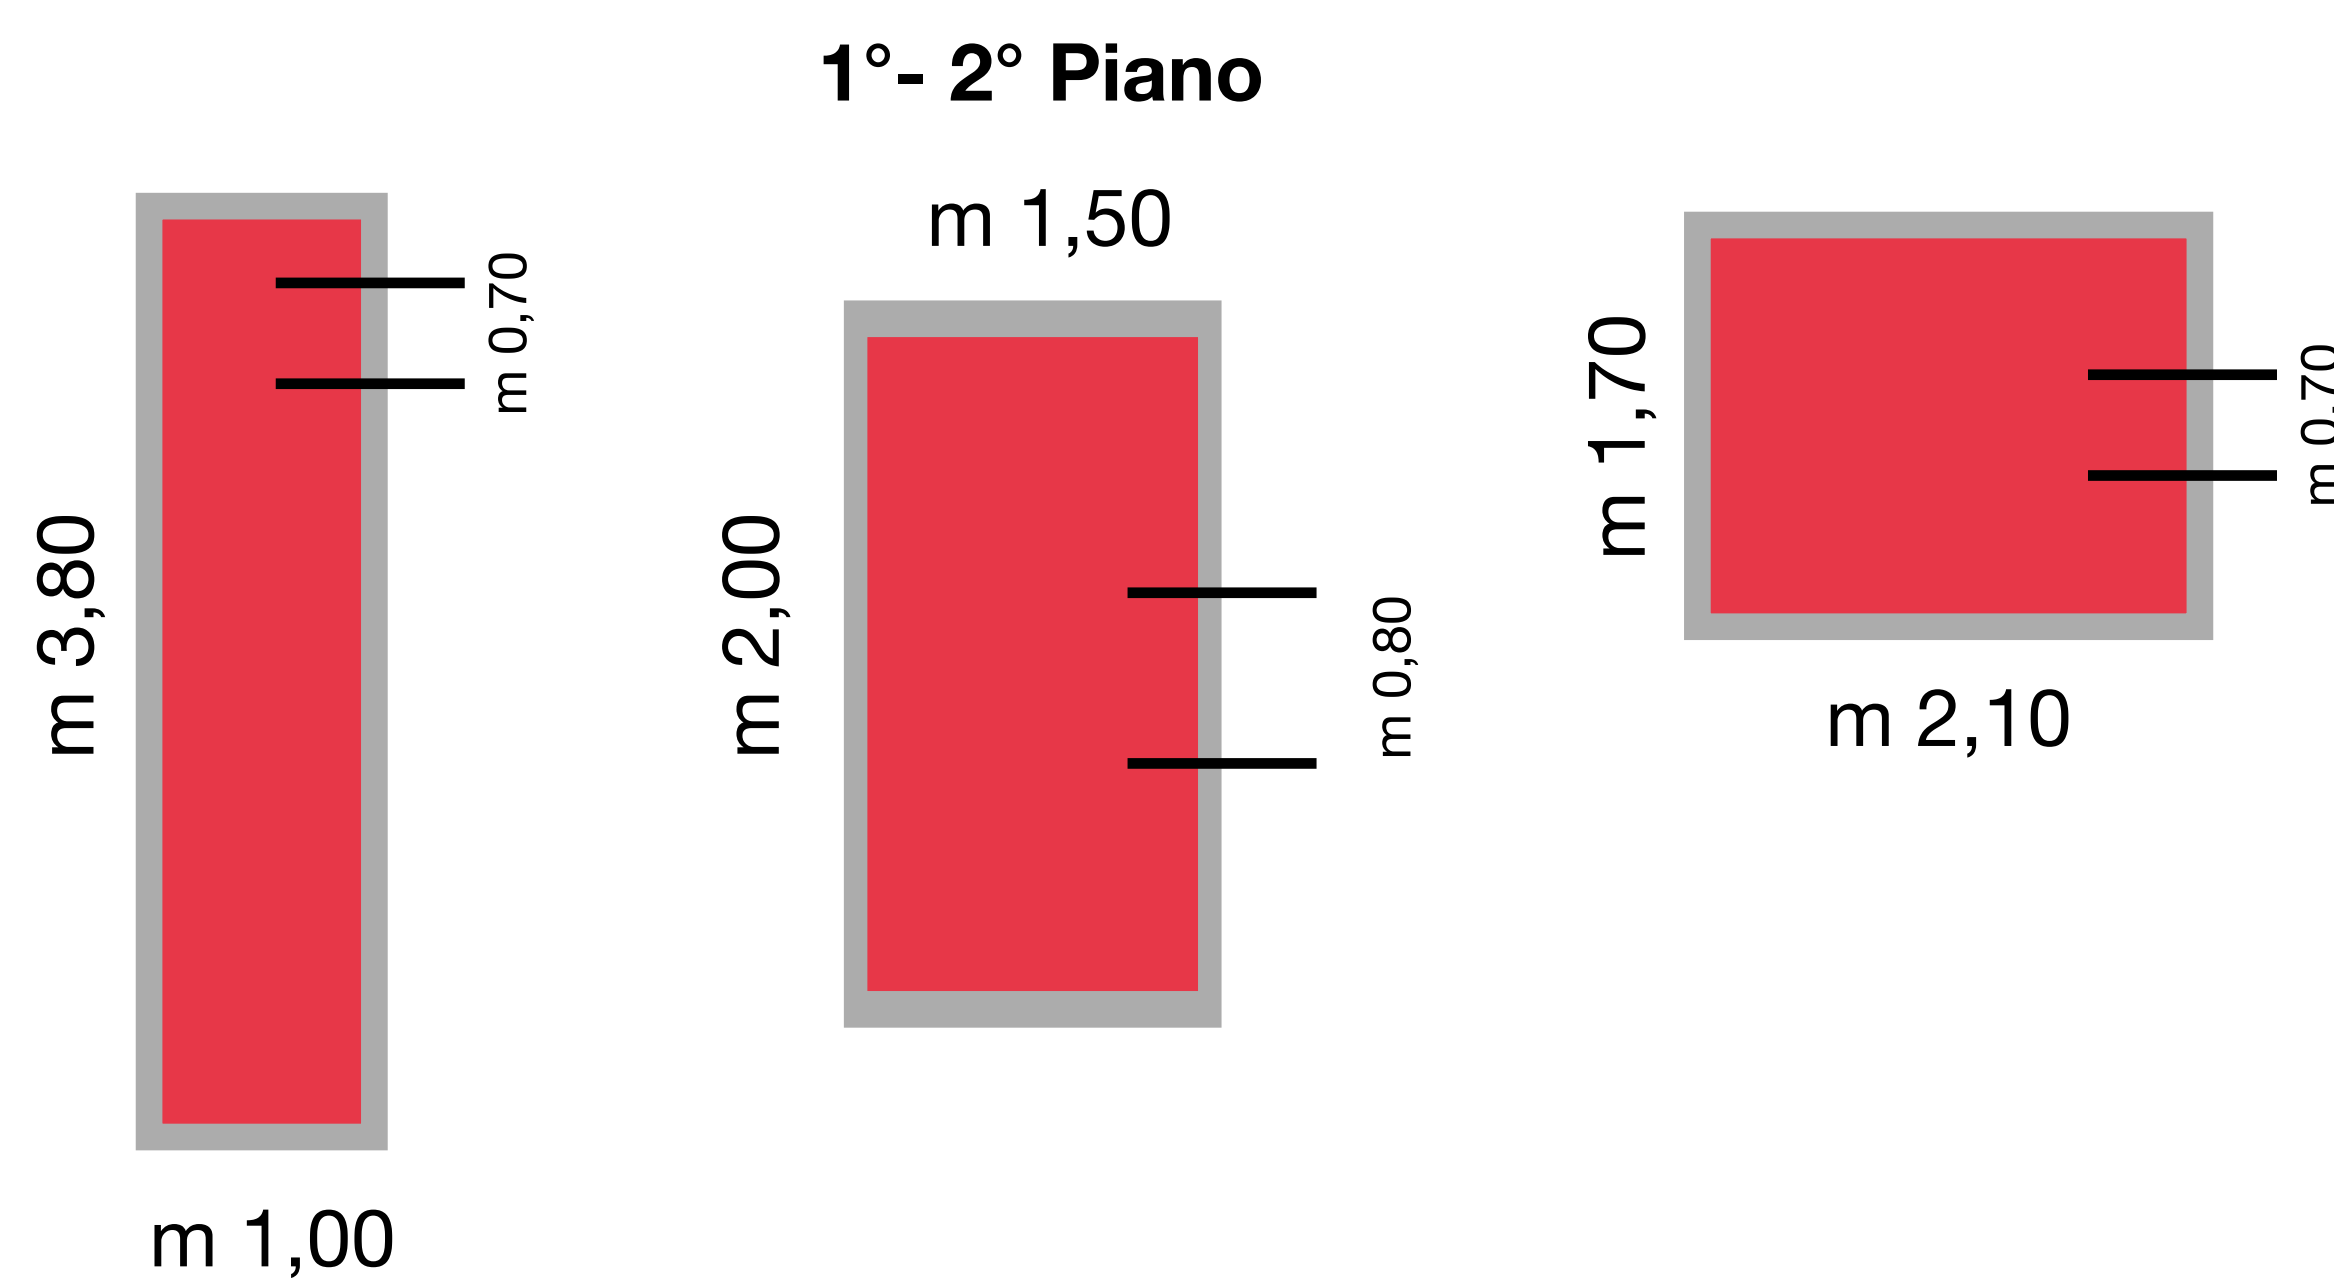

TIPO "G"

8-10 mq

5,40 €/giorno

TIPO "A"

15-16 mq

7,80 €/giorno

TIPO "D"

18-19 mq

9,00 €/giorno

TIPO "D+D"

37-38 mq

16,80 €/giorno

TIPO "H"

27-28 mq

12,00 €/giorno

* I prezzi sono da considerarsi Iva inclusa

** Le misure sono indicative

TIPO "B"

2-3,20 mq

1,50 €/giorno

TIPO "C"

3,30-3,80 mq

2,10 €/giorno

TIPO "E"

4,50-4,90 mq

3,30 €/giorno

TIPO "F"

6-7 mq

3,90 €/giorno

* I prezzi sono da considerarsi Iva inclusa

** Le misure sono indicative