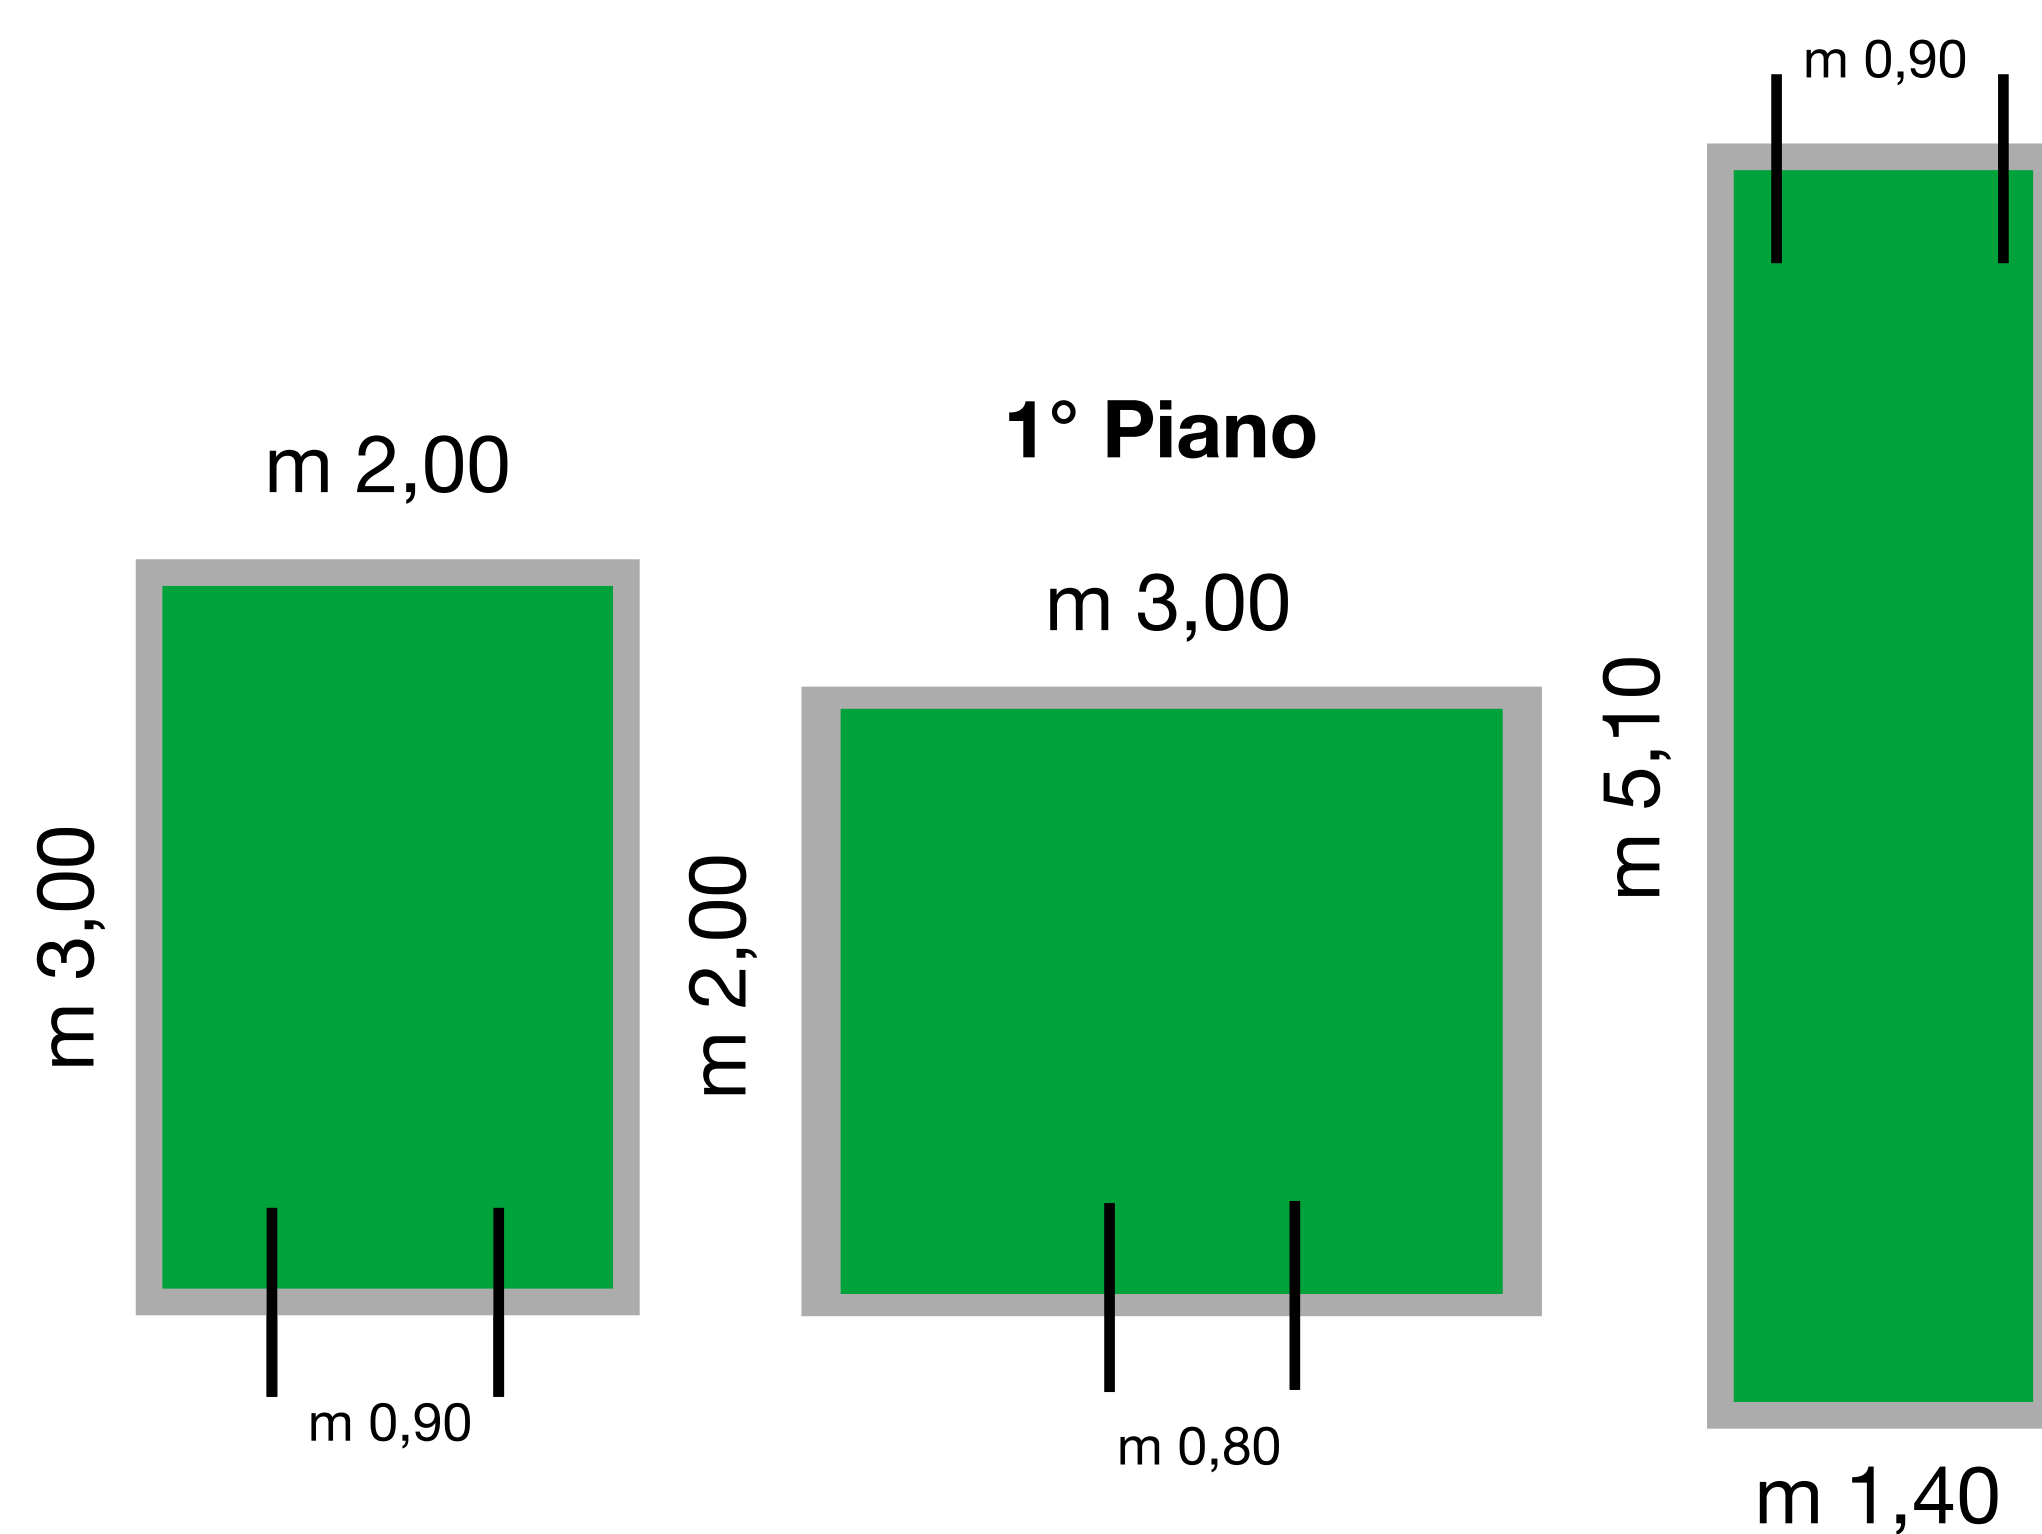

TIPO "G"

8-10 mq

5,40 €/giorno

TIPO "A"

15-16 mq

7,80 €/giorno

TIPO "D"

18-19 mq

9,00 €/giorno

TIPO "D+D"

37-38 mq

16,80 €/giorno

TIPO "H"

27-28 mq

12,00 €/giorno

* I prezzi sono da considerarsi Iva inclusa

** Le misure sono indicative

TIPO "B"

2-3,20 mq

1,50 €/giorno

TIPO "C"

3,30-3,80 mq

2,10 €/giorno

TIPO "E"

4,50-4,90 mq

3,30 €/giorno

TIPO "F"

6-7 mq

3,90 €/giorno

* I prezzi sono da considerarsi Iva inclusa

** Le misure sono indicative