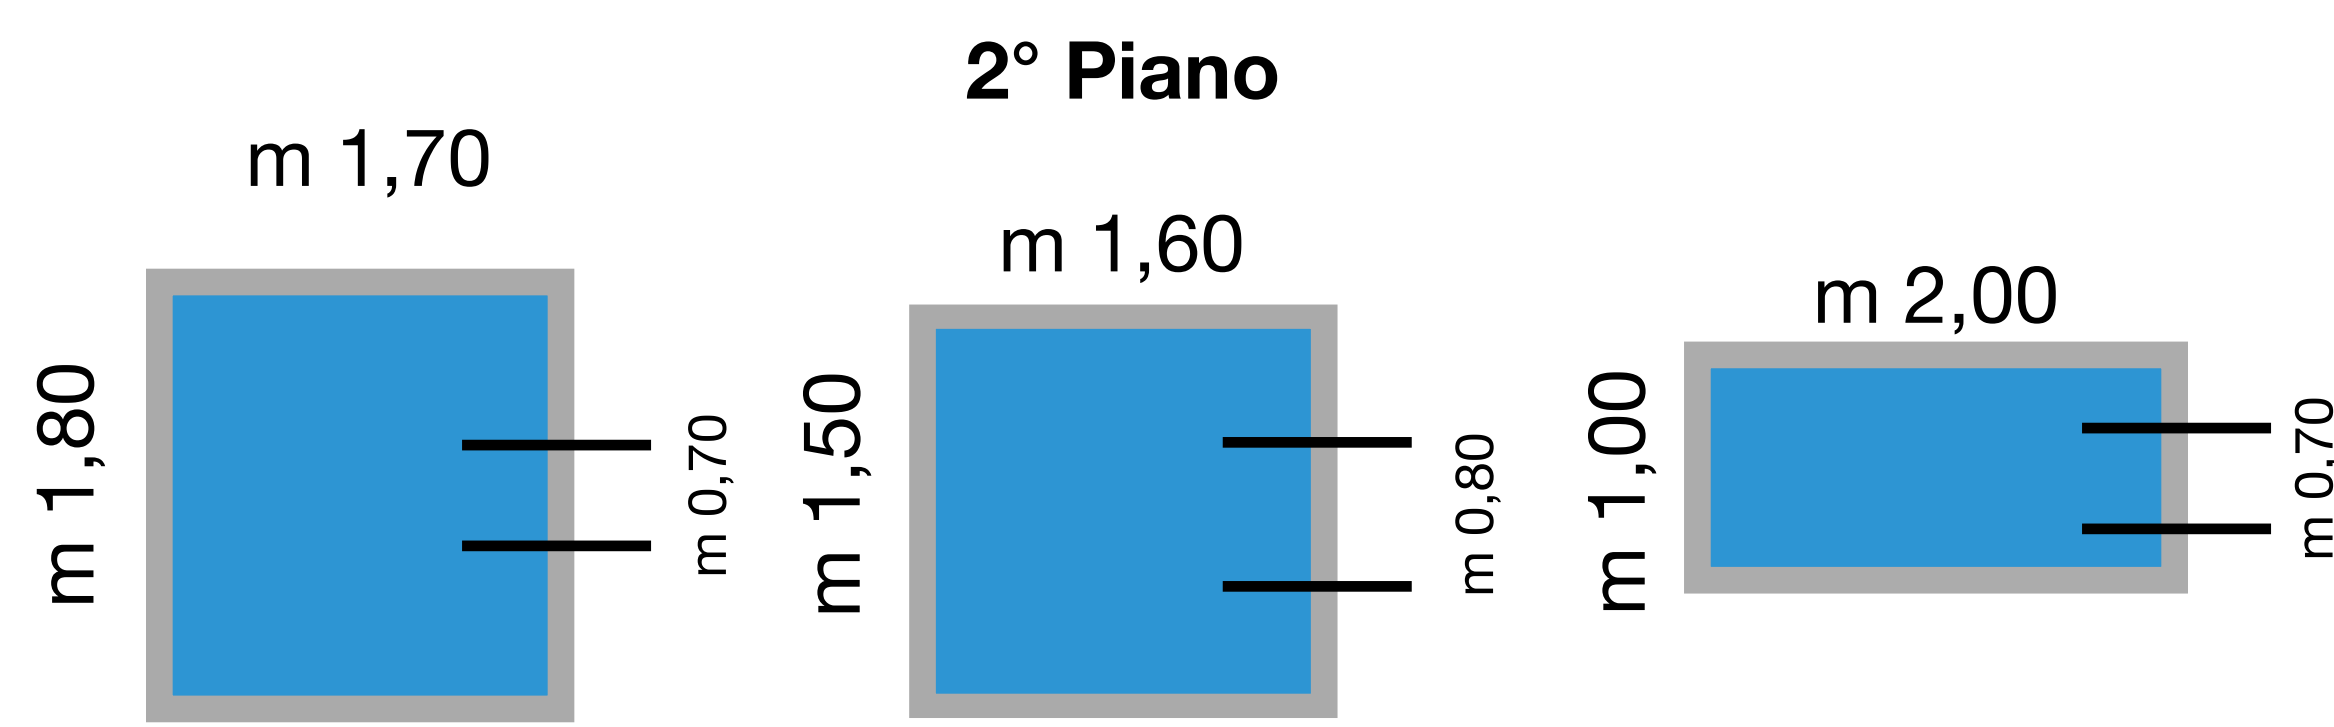

TIPO "G"

8-10 mq

5,40 €/giorno

TIPO "A"

15-16 mq

7,80 €/giorno

TIPO "D"

18-19 mq

9,00 €/giorno

TIPO "D+D"

37-38 mq

16,80 €/giorno

TIPO "H"

27-28 mq

12,00 €/giorno

* I prezzi sono da considerarsi Iva inclusa

** Le misure sono indicative

TIPO "B"

2-3,20 mq

1,50 €/giorno

TIPO "C"

3,30-3,80 mq

2,10 €/giorno

TIPO "E"

4,50-4,90 mq

3,30 €/giorno

TIPO "F"

6-7 mq

3,90 €/giorno

* I prezzi sono da considerarsi Iva inclusa

** Le misure sono indicative