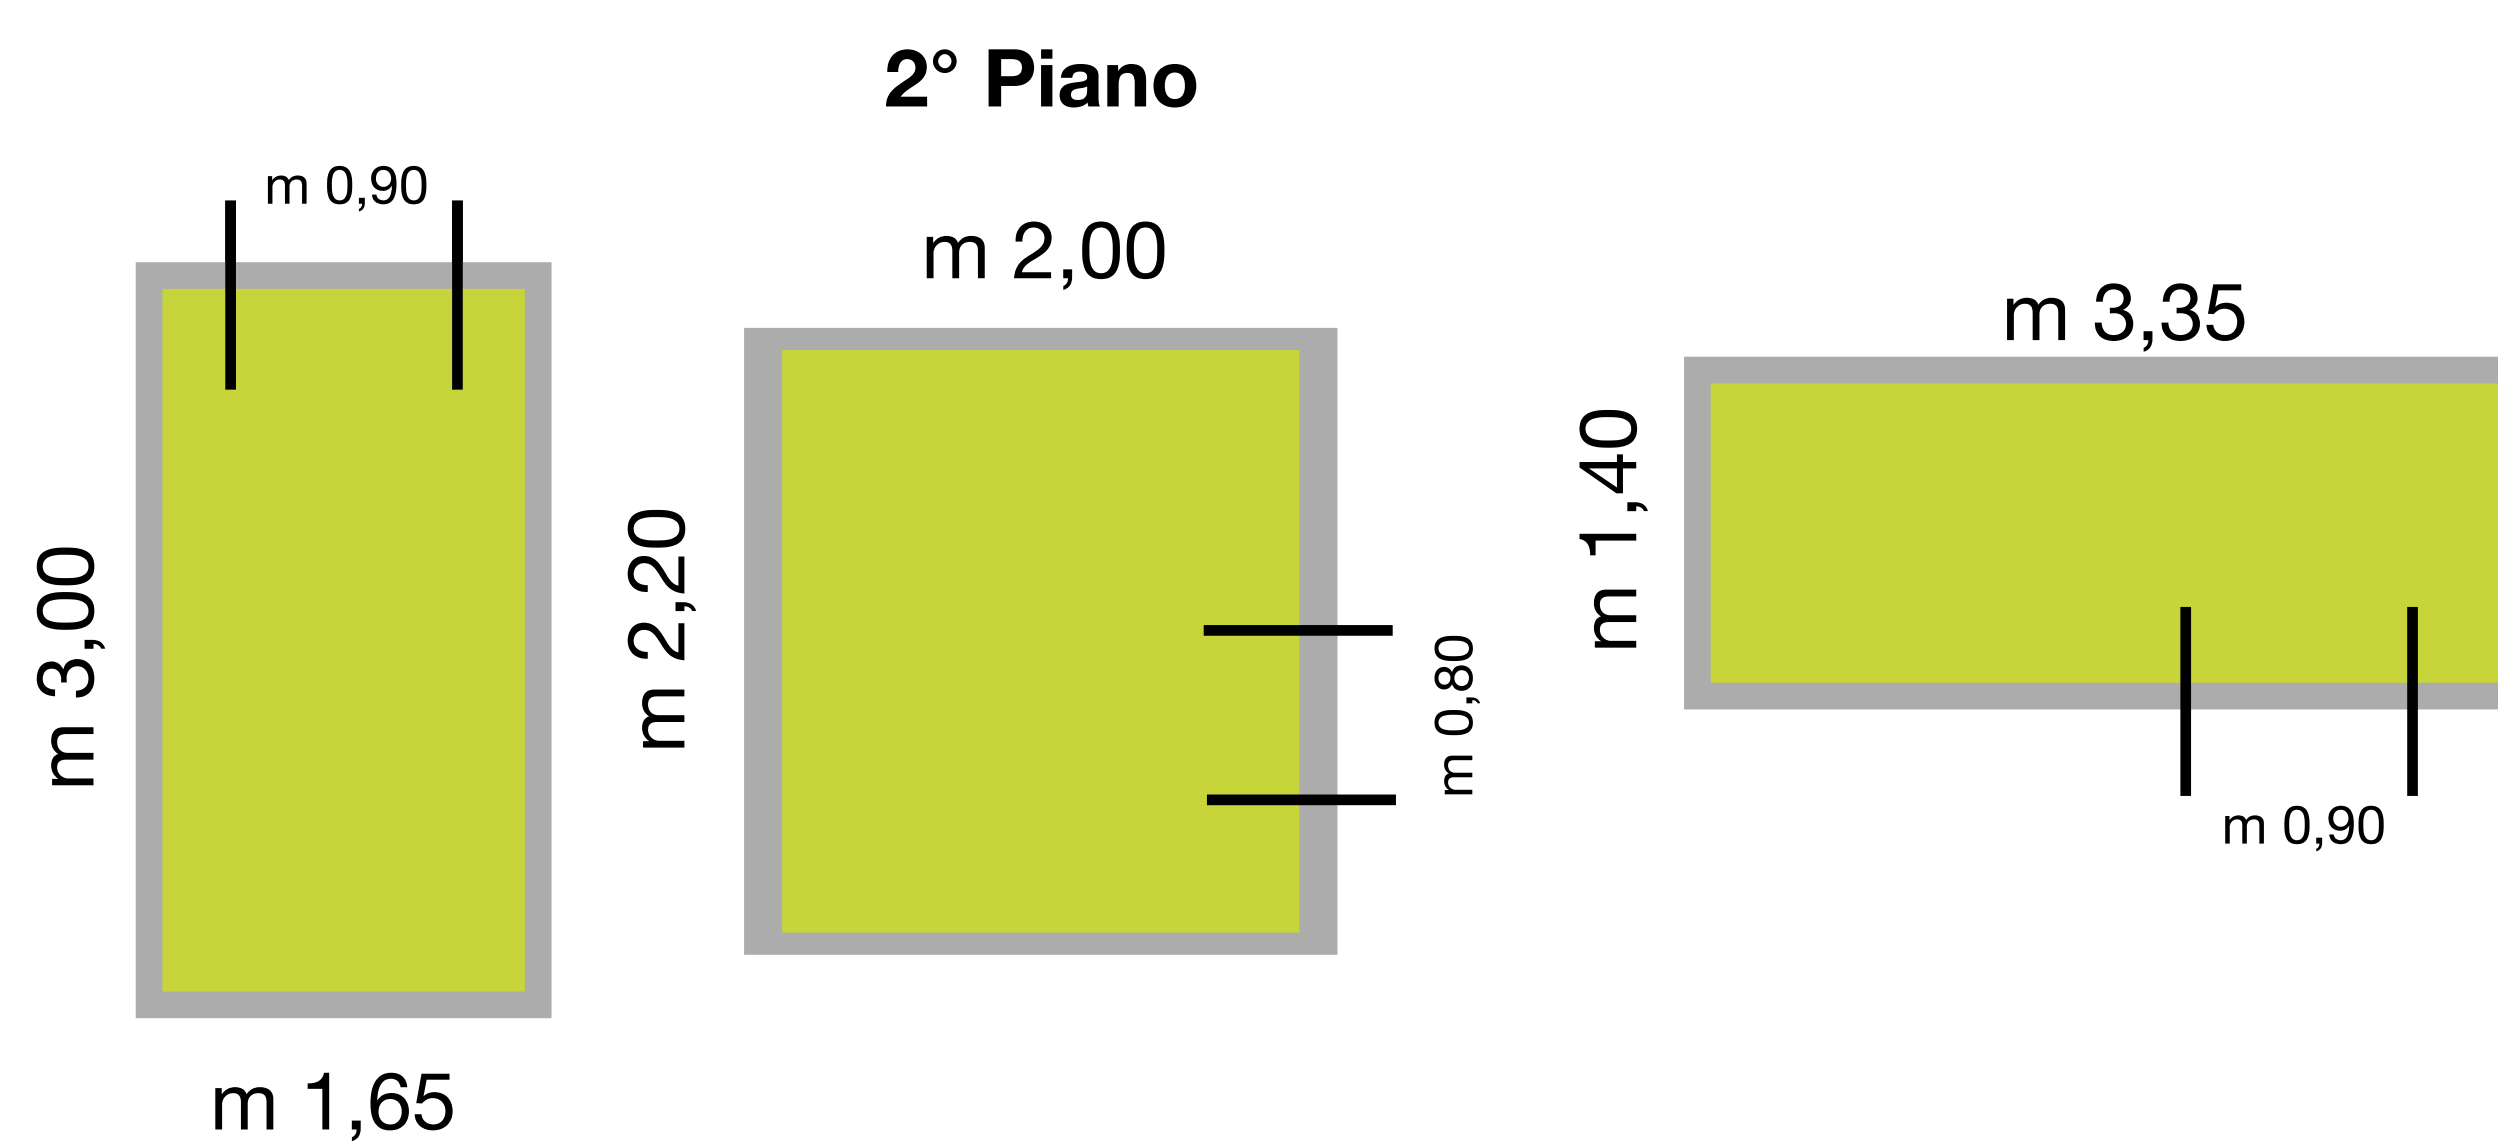

TIPO "G"

8-10 mq

5,40 €/giorno

TIPO "A"

15-16 mq

7,80 €/giorno

TIPO "D"

18-19 mq

9,00 €/giorno

TIPO "D+D"

37-38 mq

16,80 €/giorno

TIPO "H"

27-28 mq

12,00 €/giorno

* I prezzi sono da considerarsi Iva inclusa

** Le misure sono indicative

TIPO "B"

2-3,20 mq

1,50 €/giorno

TIPO "C"

3,30-3,80 mq

2,10 €/giorno

TIPO "E"

4,50-4,90 mq

3,30 €/giorno

TIPO "F"

6-7 mq

3,90 €/giorno

* I prezzi sono da considerarsi Iva inclusa

** Le misure sono indicative