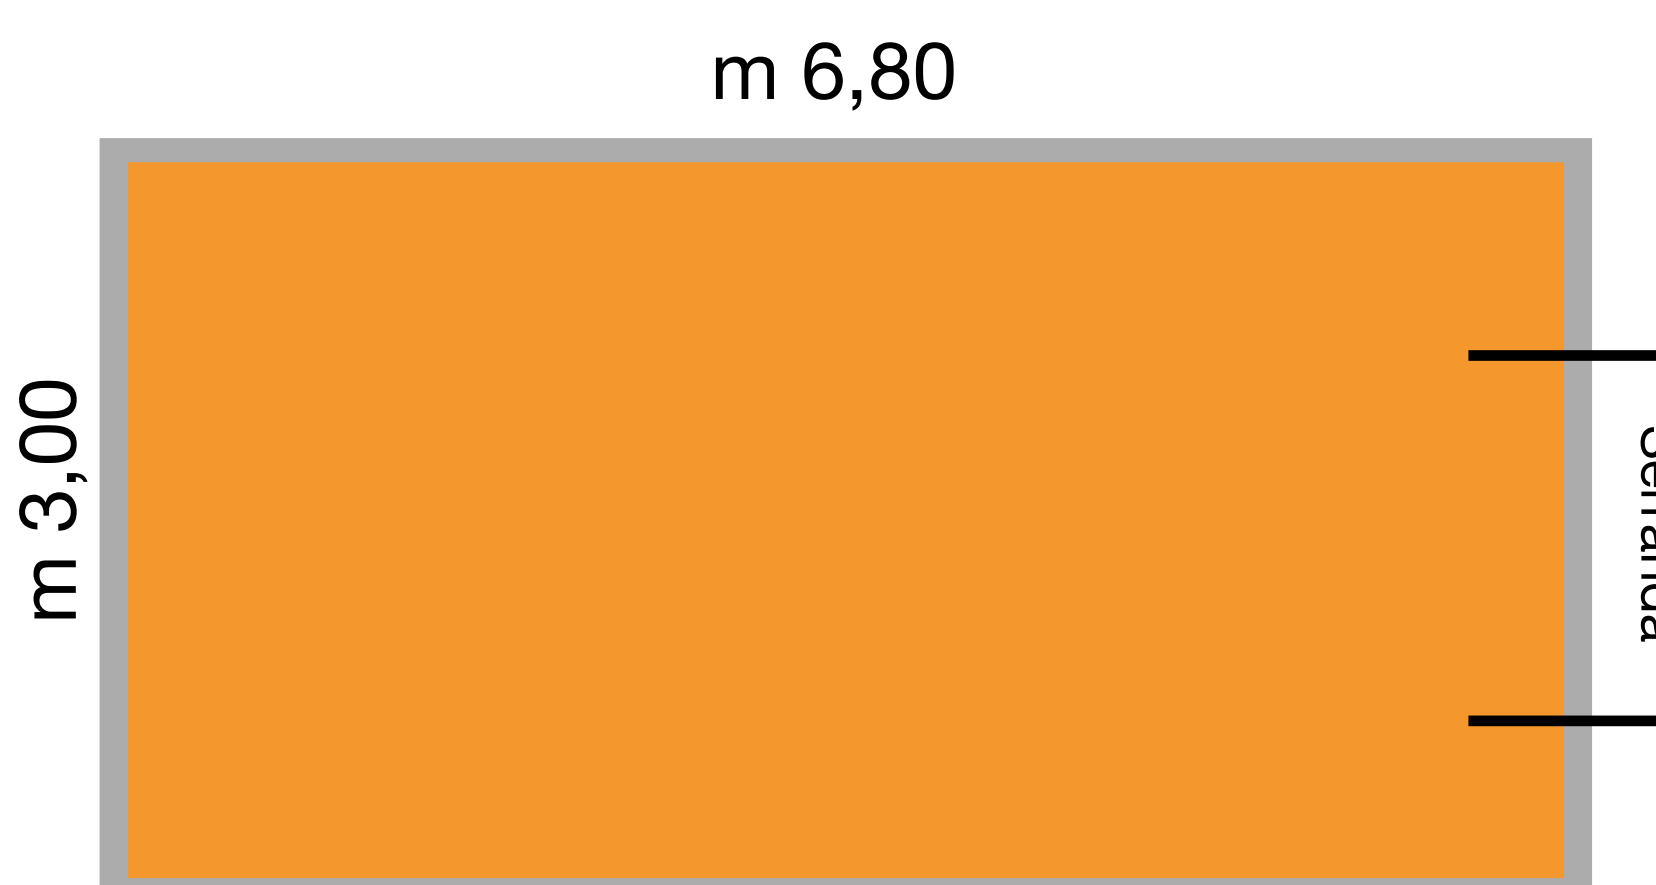

TIPO "G"

8-10 mq

5,40 €/giorno

TIPO "A"

15-16 mq

7,80 €/giorno

TIPO "D"

18-19 mq

9,00 €/giorno

TIPO "D+D"

37-38 mq

16,80 €/giorno

TIPO "H"

27-28 mq

12,00 €/giorno

* I prezzi sono da considerarsi Iva inclusa

** Le misure sono indicative

TIPO "B"

2-3,20 mq

1,50 €/giorno

TIPO "C"

3,30-3,80 mq

2,10 €/giorno

TIPO "E"

4,50-4,90 mq

3,30 €/giorno

TIPO "F"

6-7 mq

3,90 €/giorno

* I prezzi sono da considerarsi Iva inclusa

** Le misure sono indicative