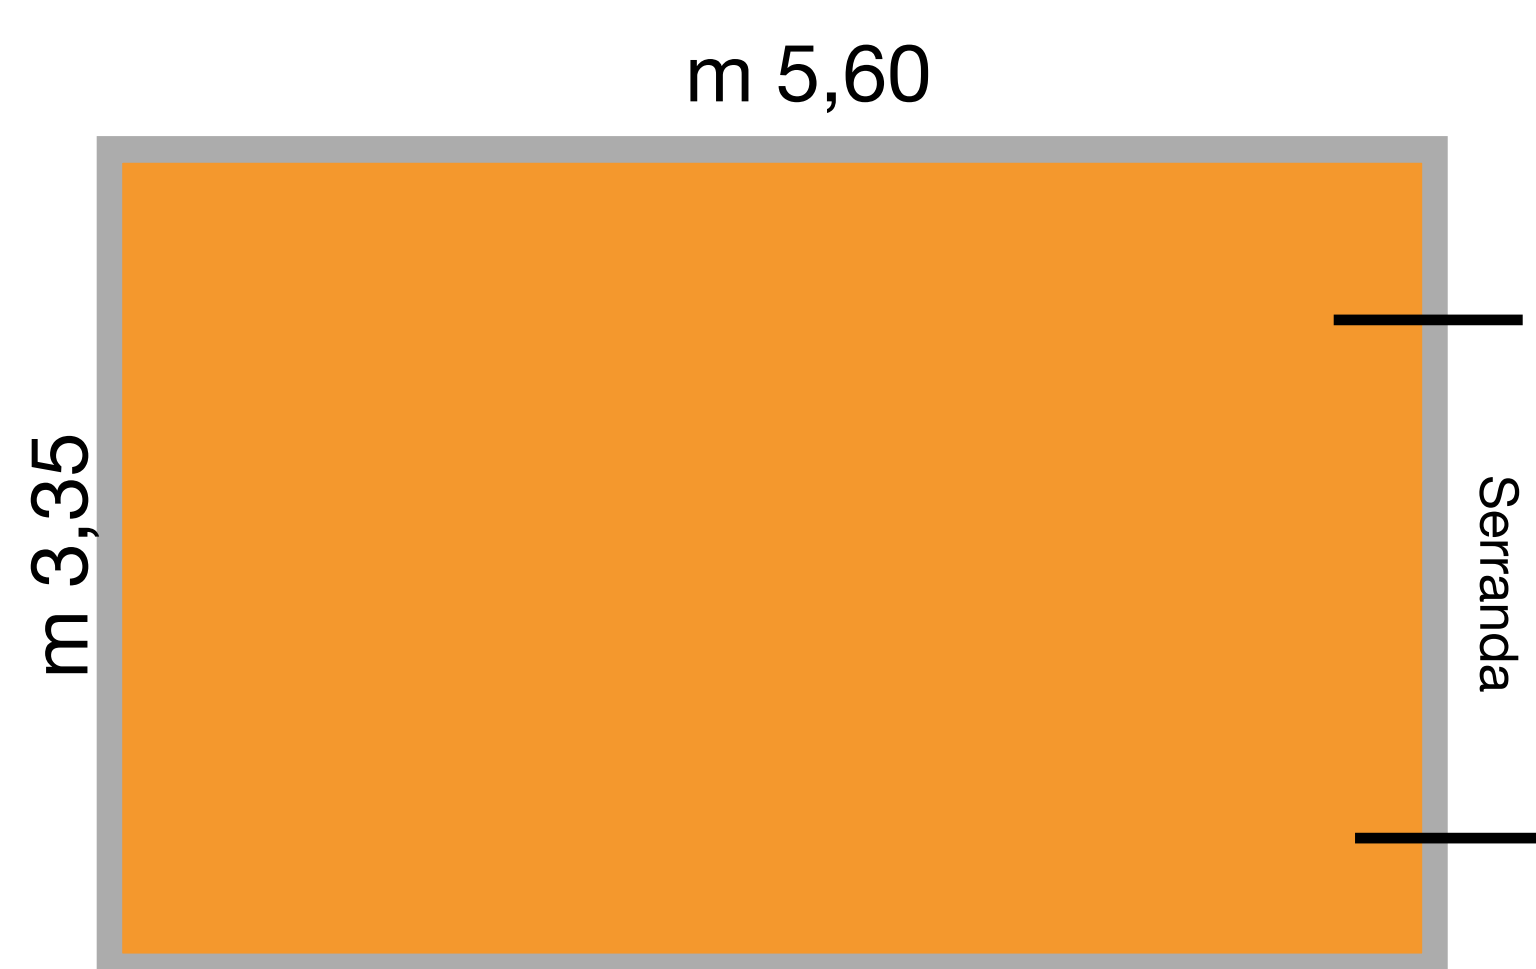

TIPO "G"

8-10 mq

5,40 €/giorno

TIPO "A"

15-16 mq

7,80 €/giorno

TIPO "D"

18-19 mq

9,00 €/giorno

TIPO "D+D"

37-38 mq

16,80 €/giorno

TIPO "H"

27-28 mq

12,00 €/giorno

* I prezzi sono da considerarsi Iva inclusa

** Le misure sono indicative

TIPO "B"

2-3,20 mq

1,50 €/giorno

TIPO "C"

3,30-3,80 mq

2,10 €/giorno

TIPO "E"

4,50-4,90 mq

3,30 €/giorno

TIPO "F"

6-7 mq

3,90 €/giorno

* I prezzi sono da considerarsi Iva inclusa

** Le misure sono indicative