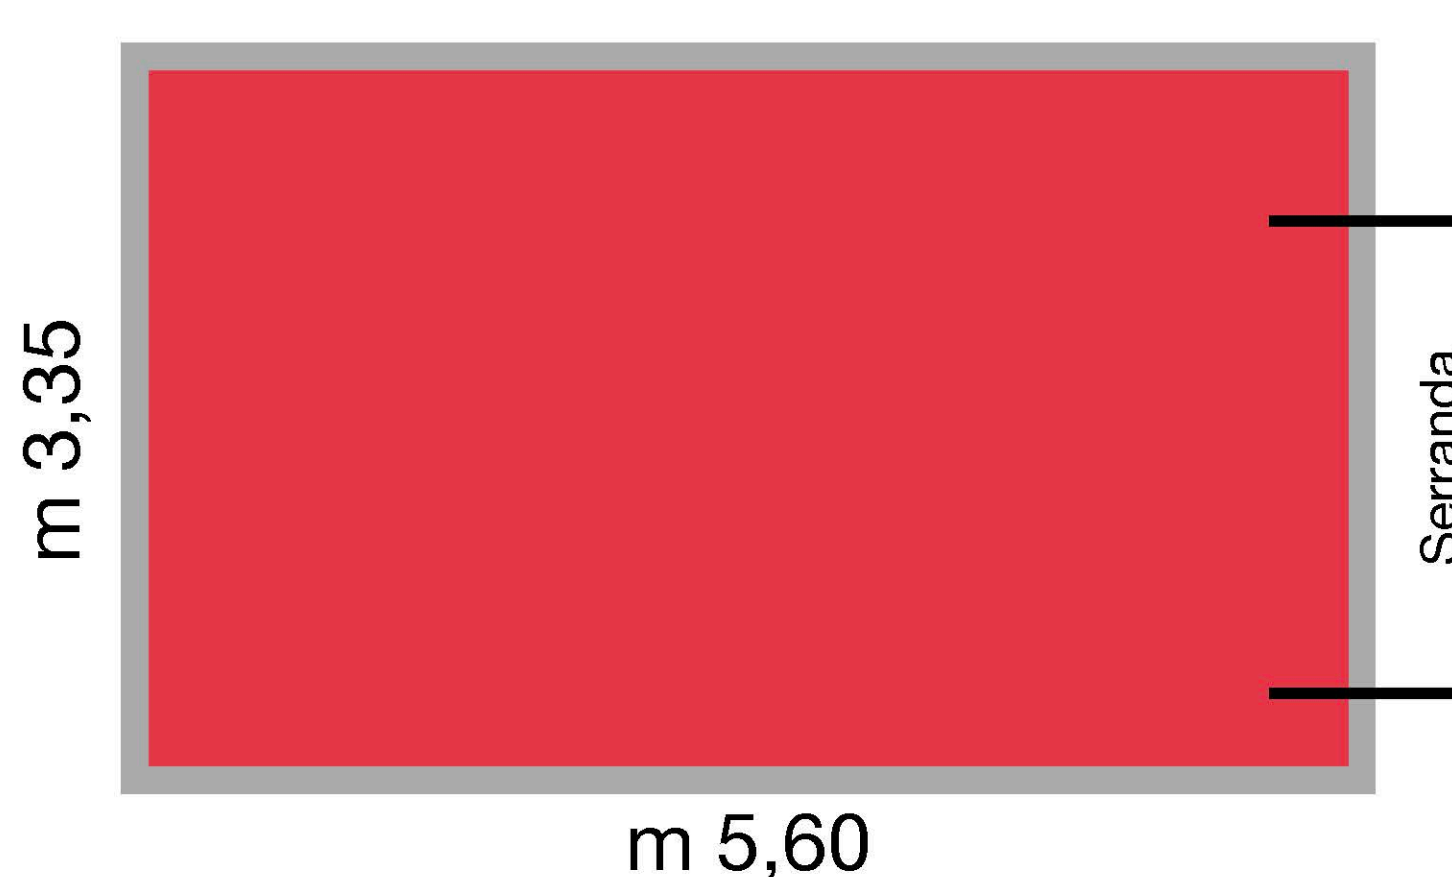

TIPO "A"

15-17 mq

7,80 €/giorno

TIPO "A+A"

32 mq

14,40 €/giorno

TIPO "D"

18,50-22 mq

9,00 €/giorno

TIPO "D+D"

39 mq

16,80 €/giorno

TIPO "DK"

21 mq

3,60 €/giorno

TIPO "DA"

12,50 mq

2,40 €/giorno

* I prezzi sono da considerarsi Iva inclusa

** Le misure sono indicative

Listino in vigore dal 01/04/2024

TIPO "B"
2-2,60 mq
1,50 €/giorno

TIPO "C"
2,90-3,50 mq
2,10 €/giorno

TIPO "E"
4-5 mq
3,30 €/giorno

TIPO "E1"
4-5 mq
2,70 €/giorno

TIPO "F"
5,50-7 mq
3,90 €/giorno

TIPO "G"
8-10 mq
5,40 €/giorno

* I prezzi sono da considerarsi Iva inclusa

** Le misure sono indicative