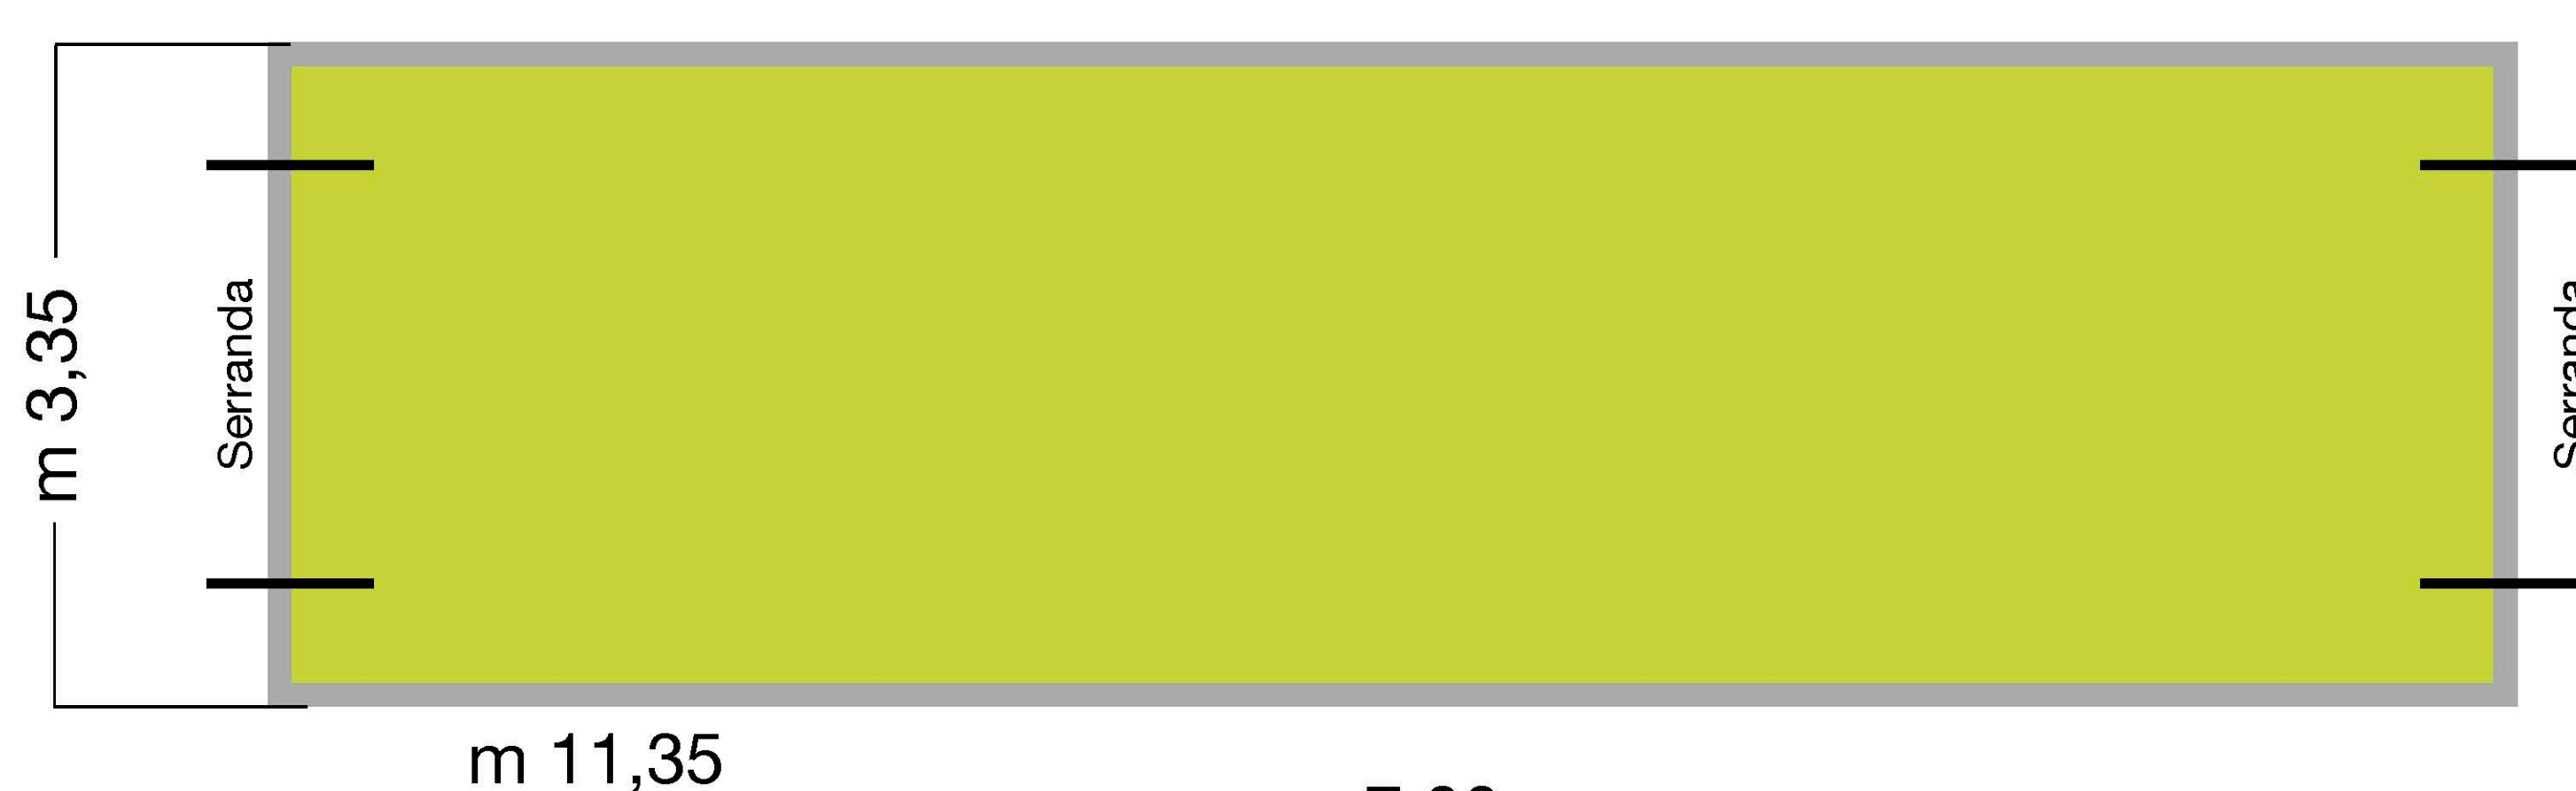

TIPO "A"

15-17 mq

7,80 €/giorno

TIPO "A+A"

32 mq

14,40 €/giorno

TIPO "D"

18,50-22 mq

9,00 €/giorno

TIPO "D+D"

39 mq

16,80 €/giorno

TIPO "DK"

21 mq

3,60 €/giorno

TIPO "DA"

12,50 mq

2,40 €/giorno

* I prezzi sono da considerarsi Iva inclusa

** Le misure sono indicative

Listino in vigore dal 01/04/2024

TIPO "B"
2-2,60 mq
1,50 €/giorno

TIPO "C"
2,90-3,50 mq
2,10 €/giorno

TIPO "E"
4-5 mq
3,30 €/giorno

TIPO "E1"
4-5 mq
2,70 €/giorno

TIPO "F"
5,50-7 mq
3,90 €/giorno

TIPO "G"
8-10 mq
5,40 €/giorno

* I prezzi sono da considerarsi Iva inclusa

** Le misure sono indicative