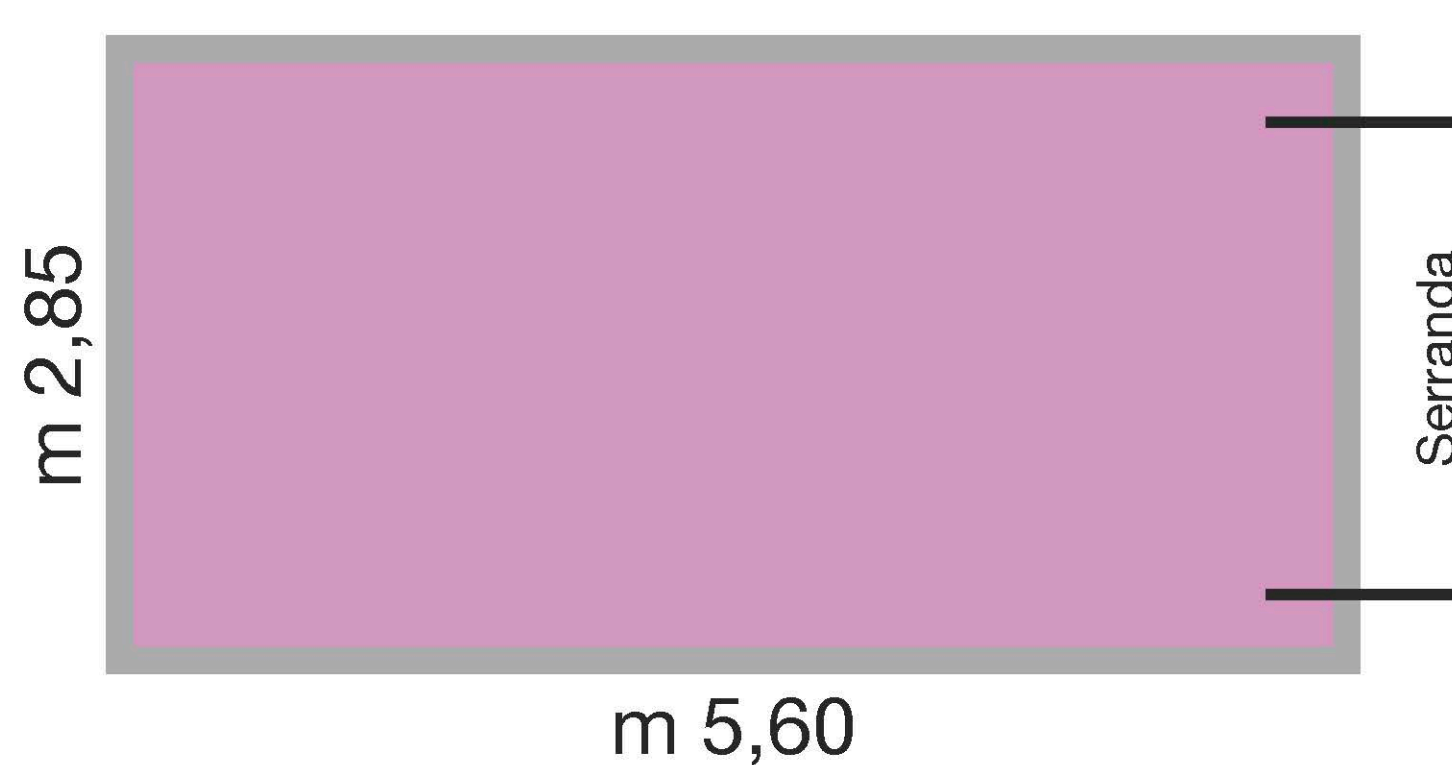

TIPO "A"

15-17 mq

7,80 €/giorno

TIPO "A+A"

32 mq

14,40 €/giorno

TIPO "D"

18,50-22 mq

12,50 mq

2,40 €/giorno

* I prezzi sono da considerarsi Iva inclusa

** Le misure sono indicative

Listino in vigore dal 01/04/2024

TIPO "B"
2-2,60 mq
1,50 €/giorno

TIPO "C"
2,90-3,50 mq
2,10 €/giorno

TIPO "E"
4-5 mq
3,30 €/giorno