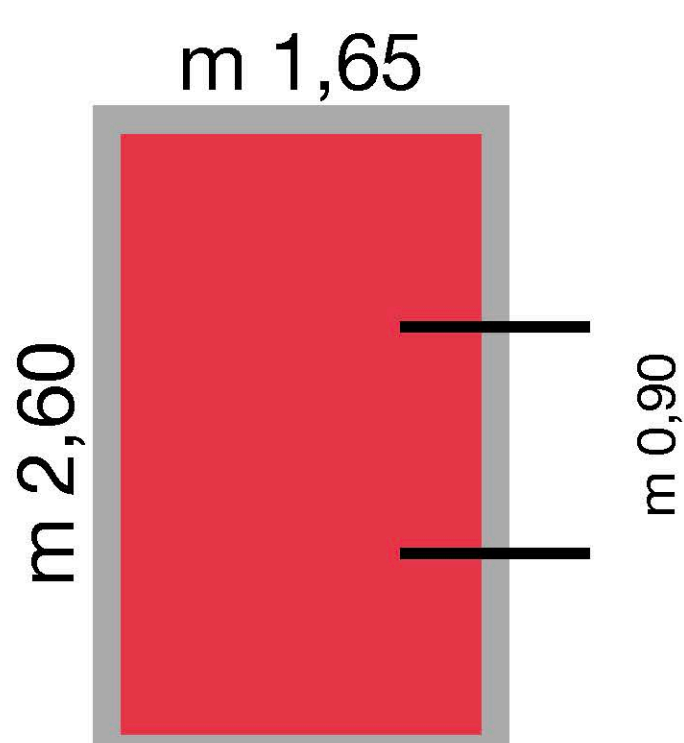

TIPO "A"

15-17 mq

7,80 €/giorno

TIPO "A+A"

32 mq

14,40 €/giorno

TIPO "D"

18,50-22 mq

9,00 €/giorno

TIPO "D+D"

39 mq

16,80 €/giorno

TIPO "DK"

21 mq

3,60 €/giorno

TIPO "DA"

12,50 mq

2,40 €/giorno

* I prezzi sono da considerarsi Iva inclusa

** Le misure sono indicative

Listino in vigore dal 01/04/2024

TIPO "B"
2-2,60 mq
1,50 €/giorno

TIPO "C"
2,90-3,50 mq
2,10 €/giorno

TIPO "E"
4-5 mq
3,30 €/giorno

TIPO "E1"
4-5 mq
2,70 €/giorno

TIPO "F"
5,50-7 mq
3,90 €/giorno

TIPO "G"
8-10 mq
5,40 €/giorno

* I prezzi sono da considerarsi Iva inclusa

** Le misure sono indicative