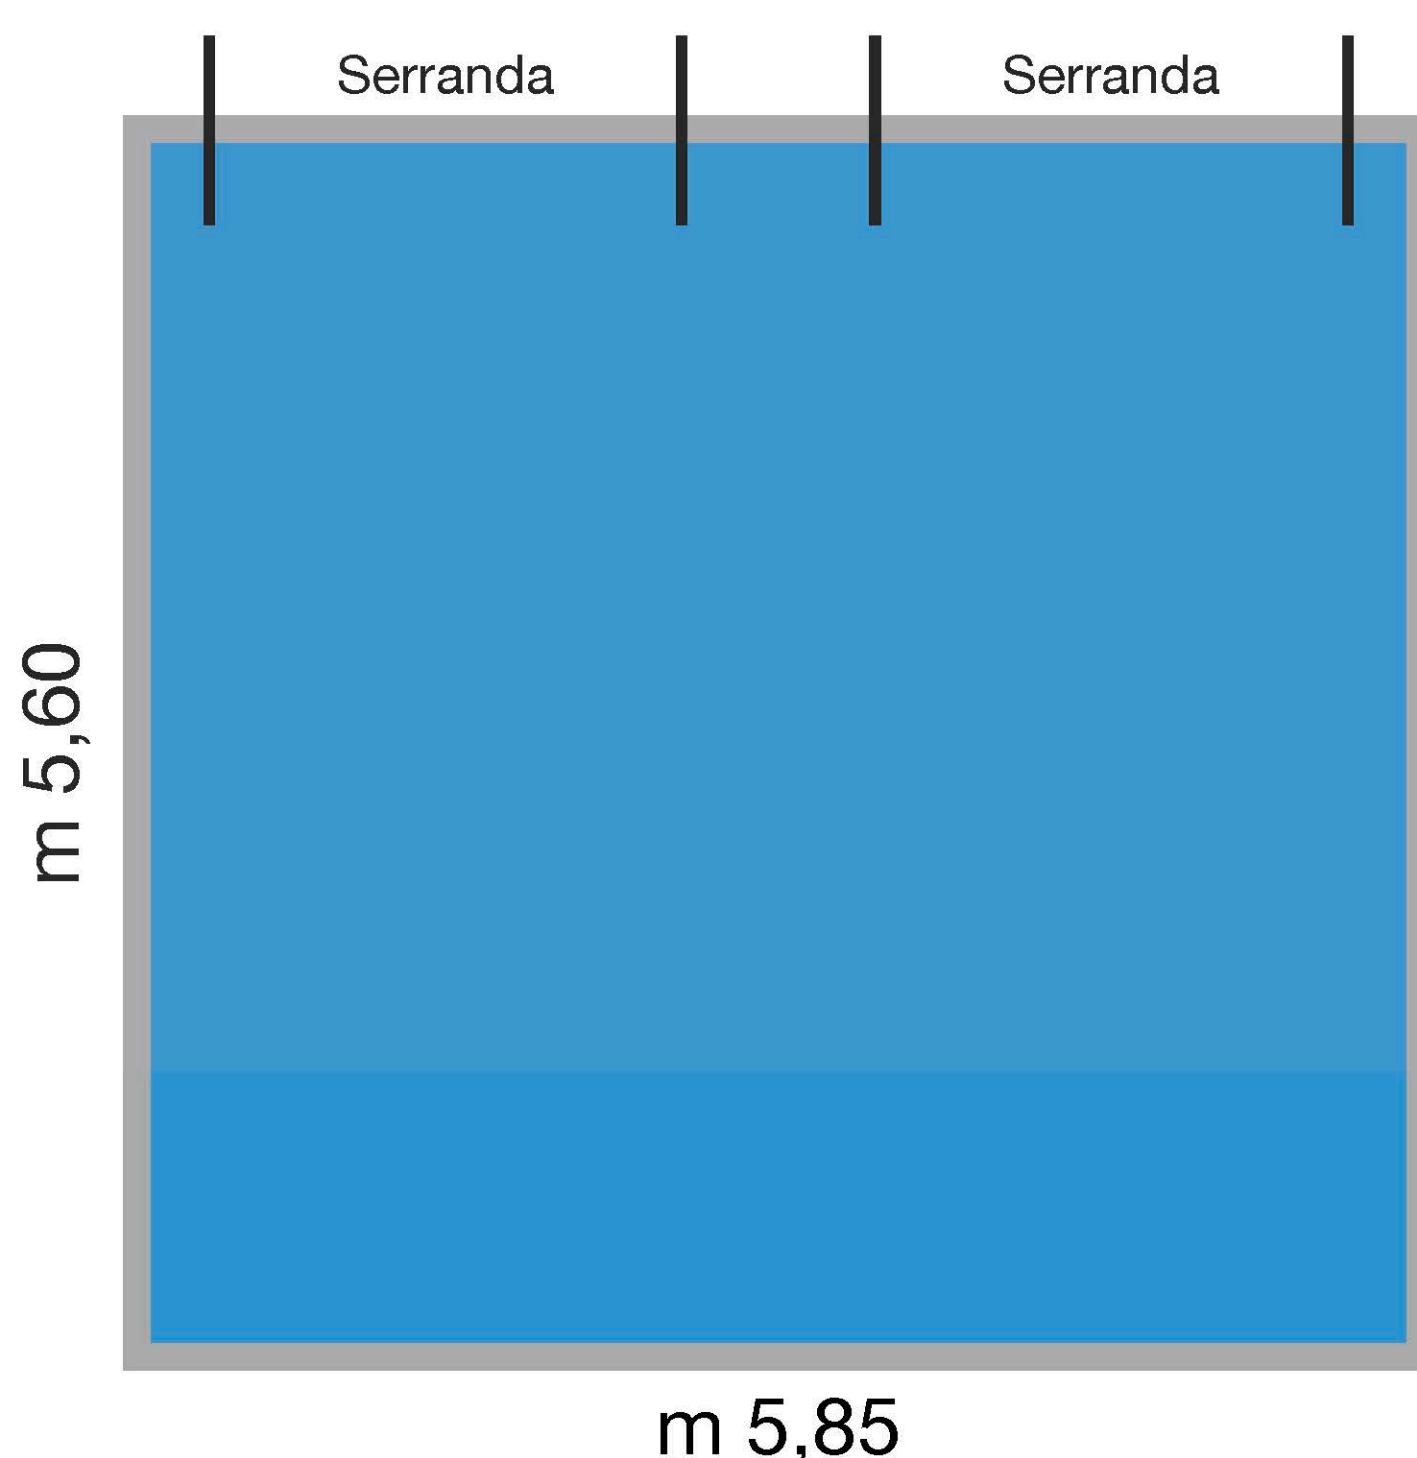

TIPO "A"

15-17 mq

7,80 €/giorno

TIPO "A+A"

32 mq

14,40 €/giorno

TIPO "D"

18,50-22 mq

9,00 €/giorno

TIPO "D+D"

39 mq

16,80 €/giorno

TIPO "DK"

21 mq

3,60 €/giorno

TIPO "DA"

12,50 mq

2,40 €/giorno

* I prezzi sono da considerarsi Iva inclusa

** Le misure sono indicative

Listino in vigore dal 01/04/2024

TIPO "B"
2-2,60 mq
1,50 €/giorno

TIPO "C"
2,90-3,50 mq
2,10 €/giorno

TIPO "E"
4-5 mq
3,30 €/giorno

TIPO "E1"
4-5 mq
2,70 €/giorno

TIPO "F"
5,50-7 mq
3,90 €/giorno

TIPO "G"
8-10 mq
5,40 €/giorno

* I prezzi sono da considerarsi Iva inclusa

** Le misure sono indicative