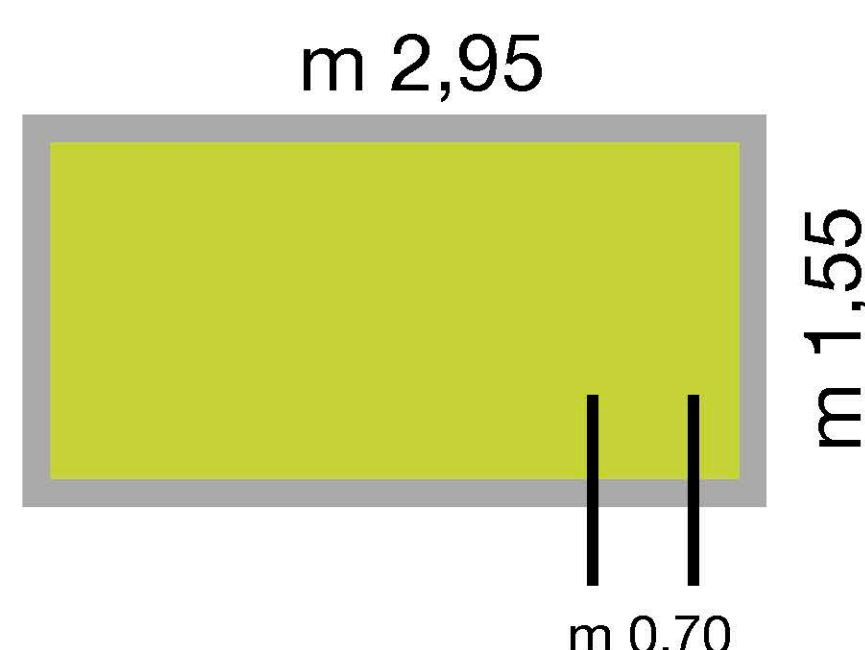

12,50 mq

2,40 €/giorno

* I prezzi sono da considerarsi Iva inclusa

** Le misure sono indicative

Listino in vigore dal 01/04/2024

TIPO "B"
2-2,60 mq
1,50 €/giorno

TIPO "C"
2,90-3,50 mq
2,10 €/giorno

TIPO "E"
4-5 mq
3,30 €/giorno

TIPO "E1"
4-5 mq
2,70 €/giorno

TIPO "F"
5,50-7 mq
3,90 €/giorno

TIPO "G"
8-10 mq
5,40 €/giorno

* I prezzi sono da considerarsi Iva inclusa

** Le misure sono indicative