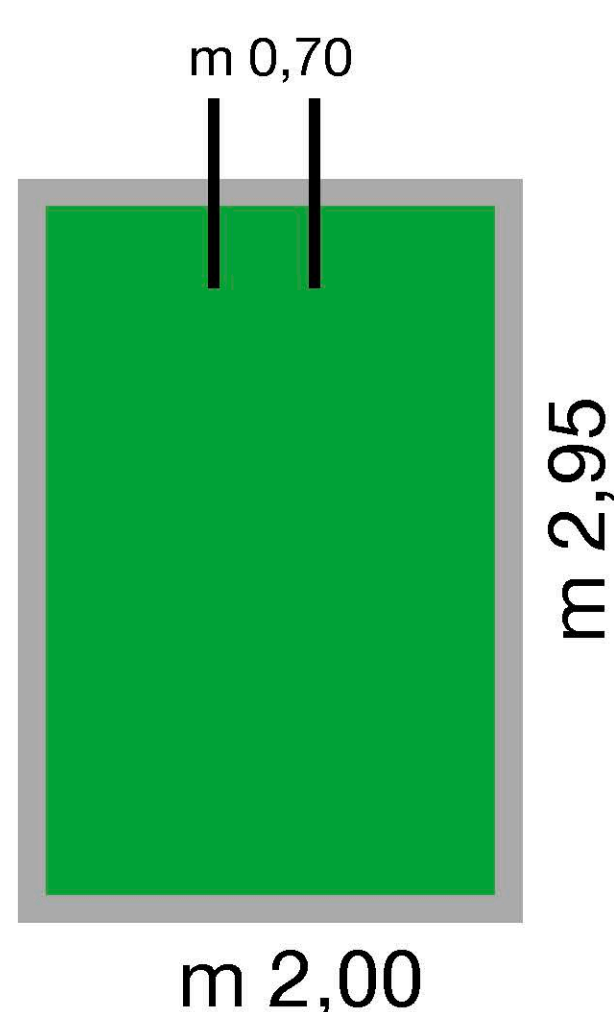

TIPO "A"

15-17 mq

7,80 €/giorno

TIPO "A+A"

32 mq

14,40 €/giorno

TIPO "D"

18,50-22 mq

12,50 mq

2,40 €/giorno

* I prezzi sono da considerarsi Iva inclusa

** Le misure sono indicative

Listino in vigore dal 01/04/2024

TIPO "B"
2-2,60 mq
1,50 €/giorno

TIPO "C"
2,90-3,50 mq
2,10 €/giorno

TIPO "E"
4-5 mq
3,30 €/giorno

TIPO "E1"
4-5 mq
2,70 €/giorno

TIPO "F"
5,50-7 mq
3,90 €/giorno

TIPO "G"
8-10 mq
5,40 €/giorno

* I prezzi sono da considerarsi Iva inclusa

** Le misure sono indicative