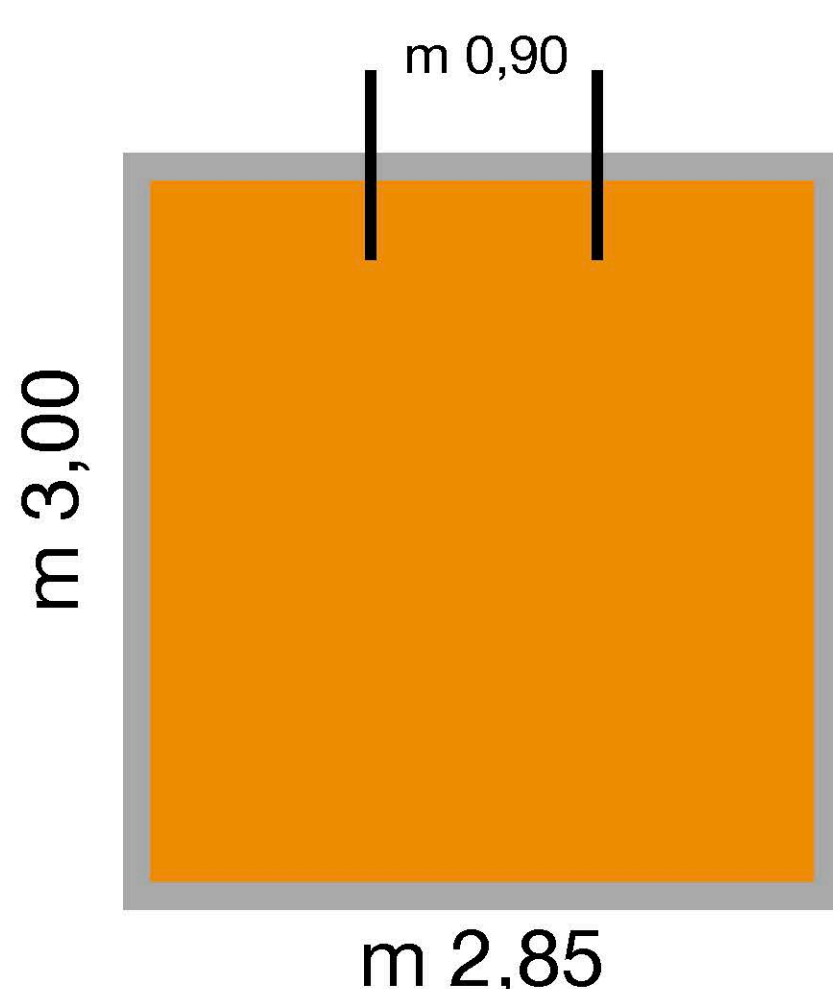

12,50 mq

2,40 €/giorno

* I prezzi sono da considerarsi Iva inclusa

** Le misure sono indicative

Listino in vigore dal 01/04/2024

TIPO "B"
2-2,60 mq
1,50 €/giorno

TIPO "C"
2,90-3,50 mq
2,10 €/giorno

TIPO "E"
4-5 mq
3,30 €/giorno

TIPO "E1"
4-5 mq
2,70 €/giorno

TIPO "F"
5,50-7 mq
3,90 €/giorno

TIPO "G"
8-10 mq
5,40 €/giorno

* I prezzi sono da considerarsi Iva inclusa

** Le misure sono indicative