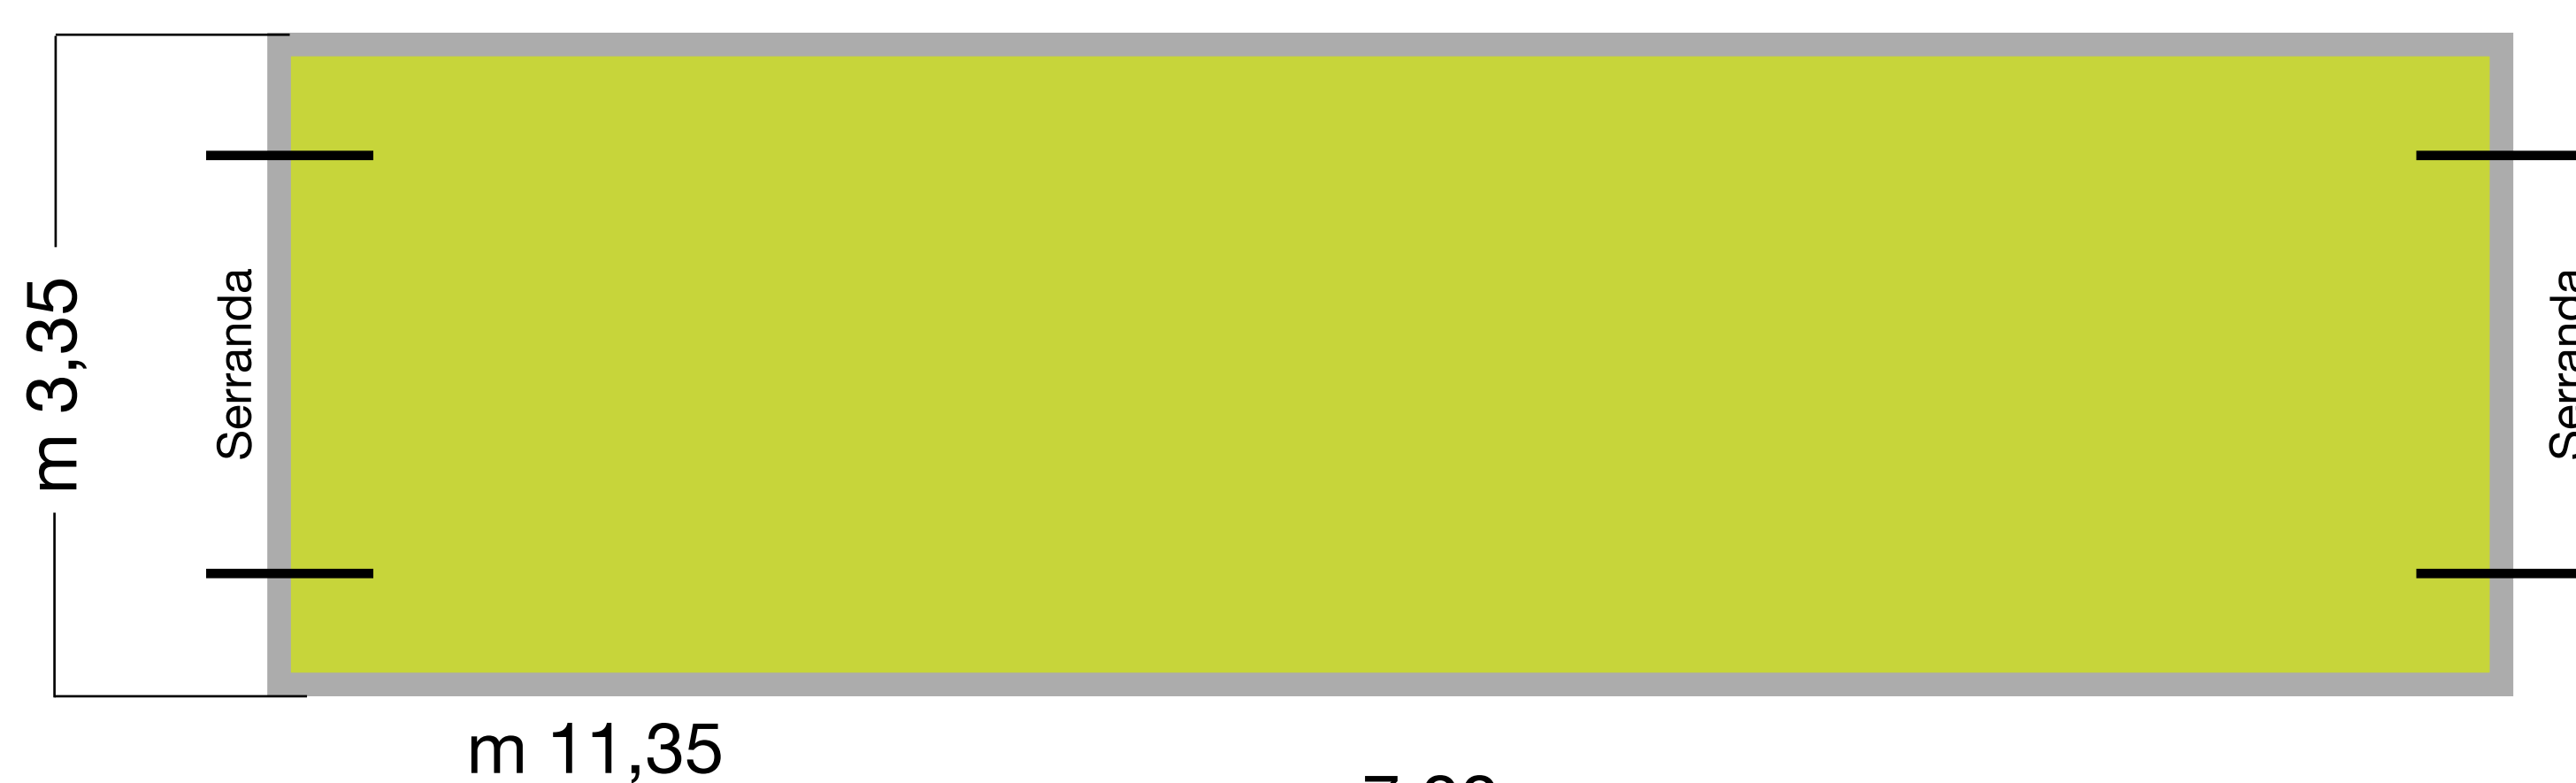

TIPO "D+D"

39 mq
14,00 €/giorno

TIPO "DK"

21 mq
3,00 €/giorno