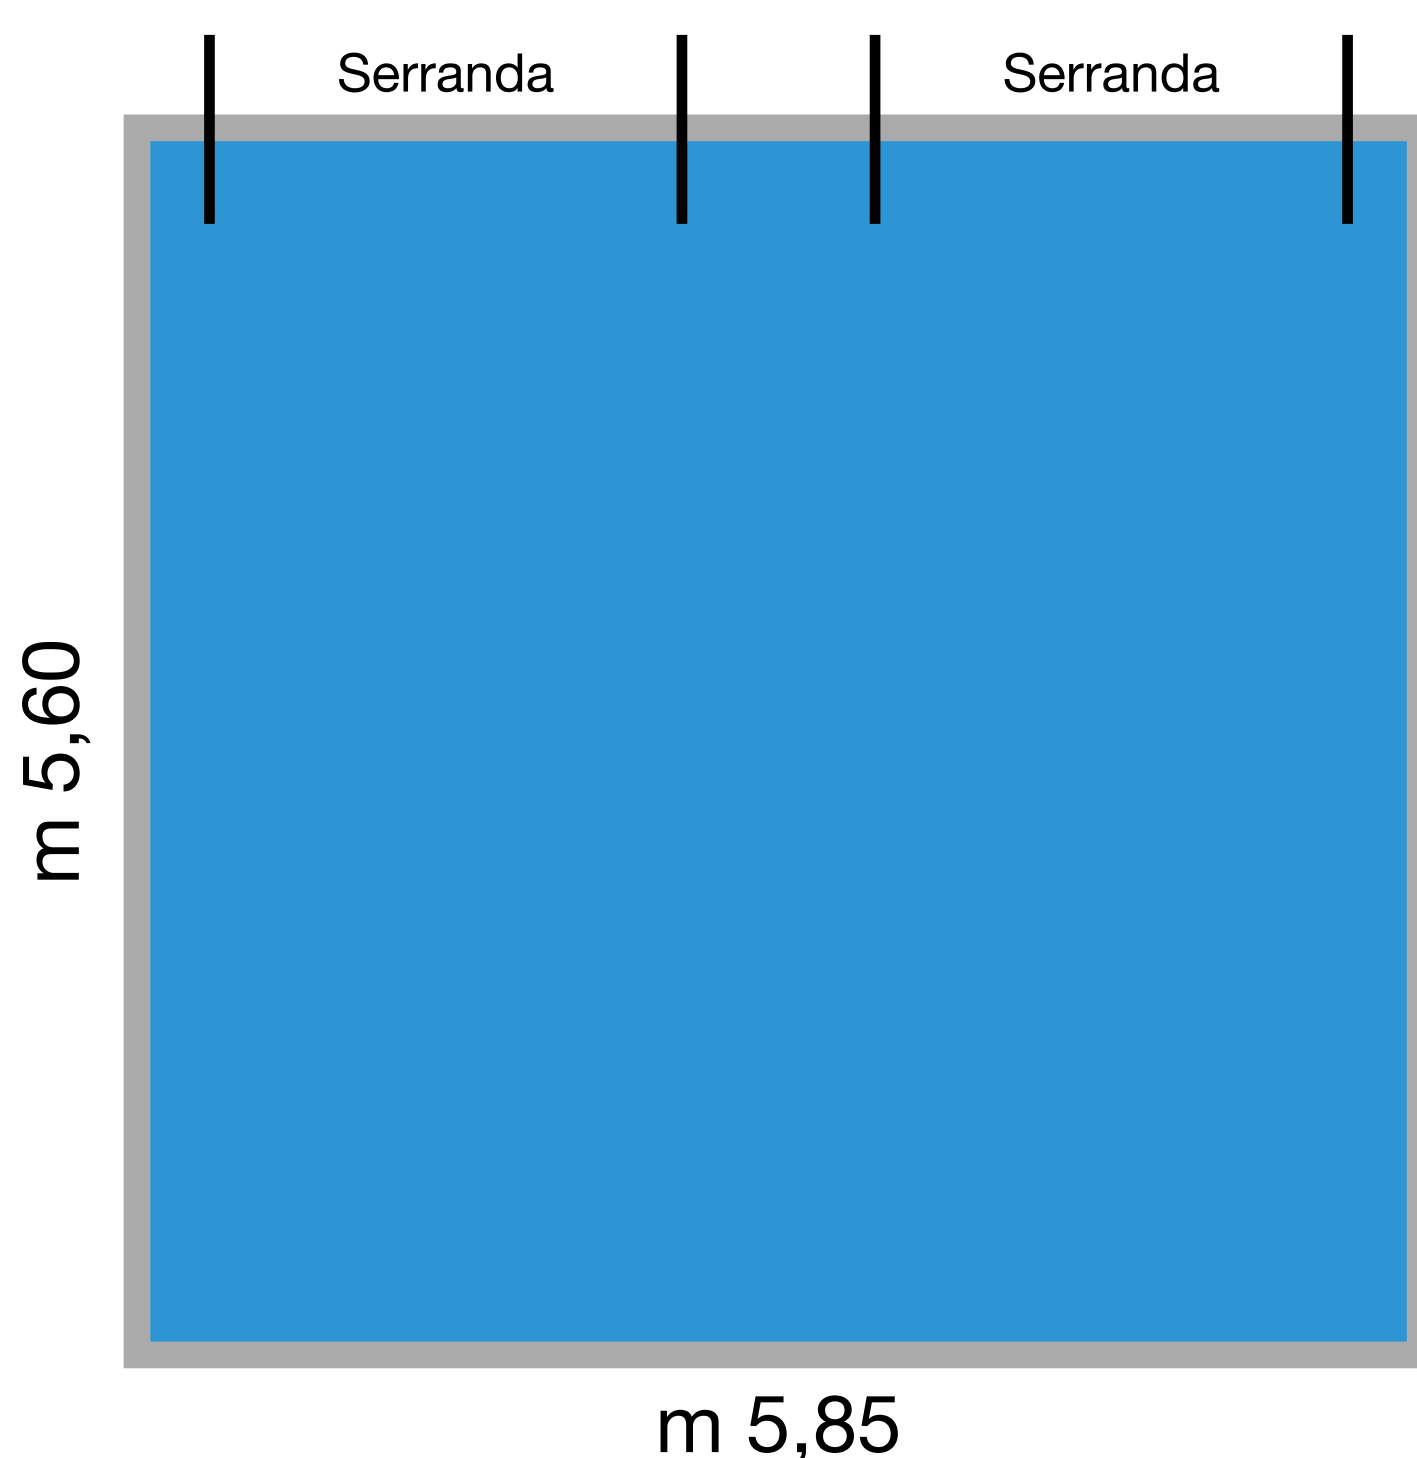

TIPO "A+A"

32 mq
12,00 €/giorno