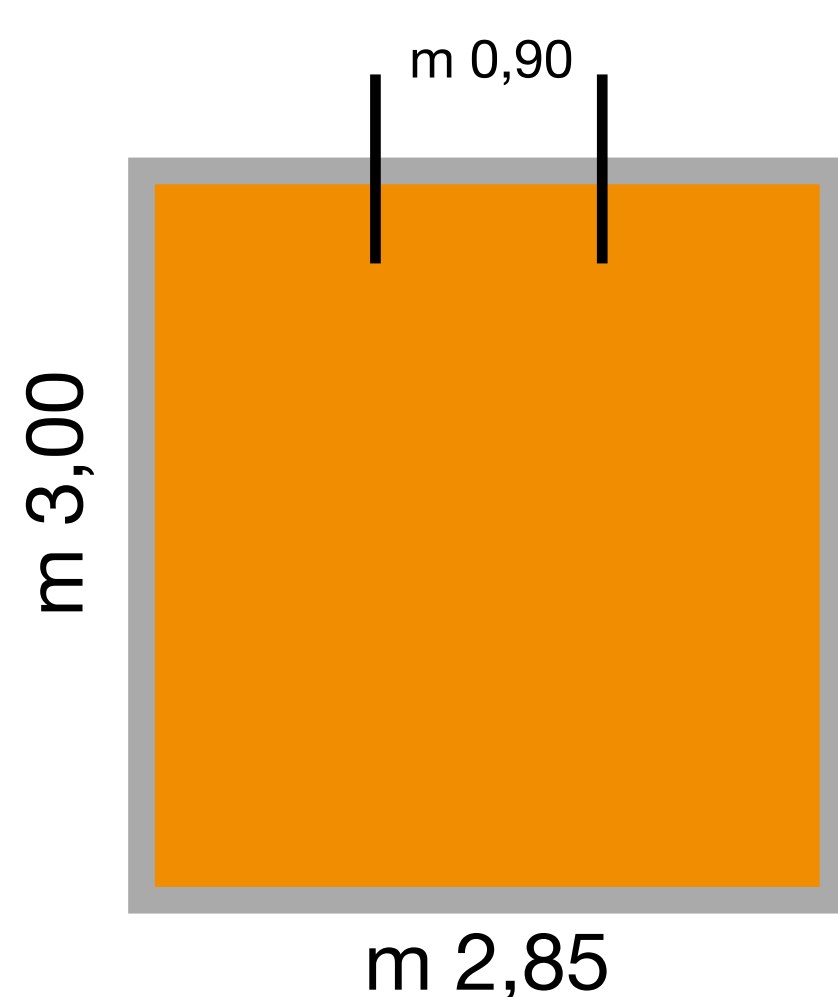

TIPO "B"

2-2,6 mq
1,25 €/giorno

TIPO "C"

2,9-3,5 mq
1,75 €/giorno

TIPO "E"

4-5 mq
2,75 €/giorno

TIPO "E1"

4-5 mq
2,25 €/giorno

TIPO "F"

5,5-7 mq
3,25 €/giorno

TIPO "G"

8-10 mq
4,50 €/giorno

* I prezzi sono da considerarsi Iva inclusa

** Le misure sono indicative

LISTINO PREZZI BOX BOLOGNA

InBox Bologna - Via Persicetana Vecchia, 4/15 (Angolo Via Commenda) – 40132 Borgo Panigale (BO)
Tel. 051 728713 - Fax 051 728749 - Email info.bologna@inboxstorage.com - www.inboxstorage.com

TIPO "A"

15-17 mq
6,50 €/giorno

TIPO "A+A"

32 mq
12,00 €/giorno

TIPO "D"

18,5-22 mq
7,50 €/giorno

TIPO "D+D"

39 mq
14,00 €/giorno

TIPO "DK"

21 mq
3,00 €/giorno

TIPO "DA"

12,50 mq
2,00 €/giorno

* I prezzi sono da considerarsi Iva inclusa

** Le misure sono indicative