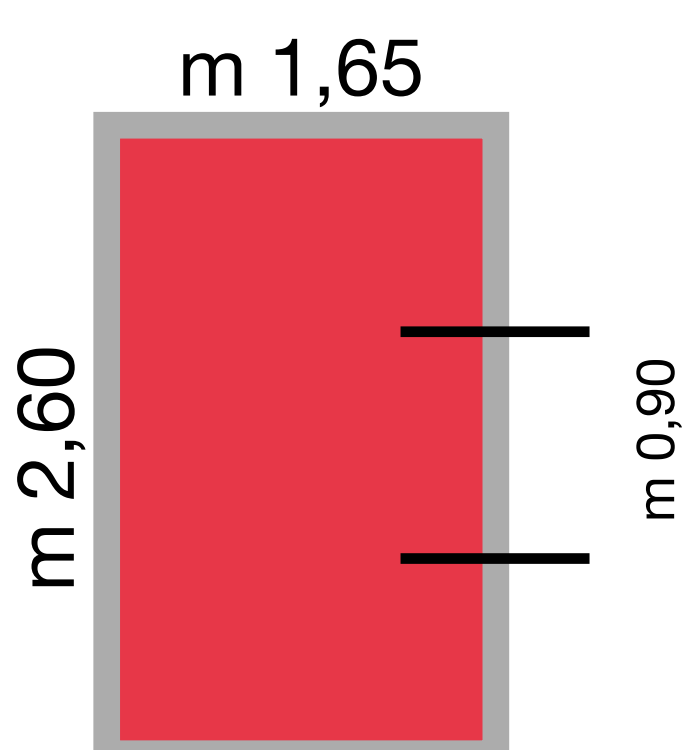

TIPO "B"

2-2,6 mq
1,25 €/giorno

TIPO "C"

2,9-3,5 mq
1,75 €/giorno

TIPO "E"

4-5 mq
2,75 €/giorno

TIPO "E1"

4-5 mq
2,25 €/giorno

TIPO "F"

5,5-7 mq
3,25 €/giorno

TIPO "G"

8-10 mq
4,50 €/giorno

* I prezzi sono da considerarsi Iva inclusa

** Le misure sono indicative

LISTINO PREZZI BOX BOLOGNA

InBox Bologna - Via Persicetana Vecchia, 4/15 (Angolo Via Commenda) – 40132 Borgo Panigale (BO)
Tel. 051 728713 - Fax 051 728749 - Email info.bologna@inboxstorage.com - www.inboxstorage.com

TIPO "A"

15-17 mq
6,50 €/giorno

TIPO "A+A"

32 mq
12,00 €/giorno

TIPO "D"

18,5-22 mq
7,50 €/giorno

TIPO "D+D"

39 mq
14,00 €/giorno

TIPO "DK"

21 mq
3,00 €/giorno

TIPO "DA"

12,50 mq
2,00 €/giorno

* I prezzi sono da considerarsi Iva inclusa

** Le misure sono indicative