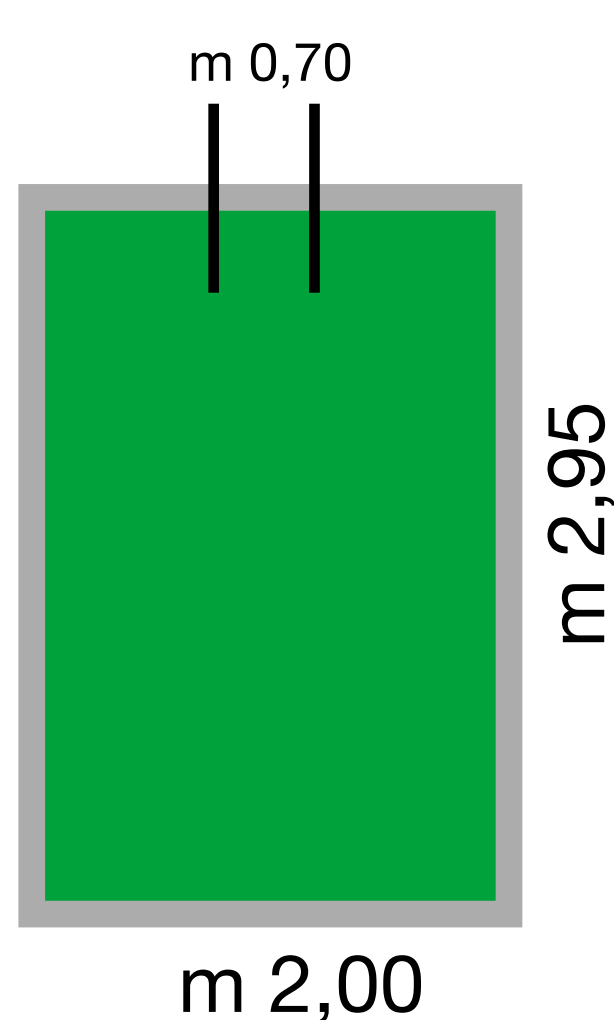

TIPO "B"

2-2,6 mq
1,25 €/giorno

TIPO "C"

2,9-3,5 mq
1,75 €/giorno

TIPO "E"

4-5 mq
2,75 €/giorno

TIPO "E1"

4-5 mq
2,25 €/giorno

TIPO "F"

5,5-7 mq
3,25 €/giorno

TIPO "G"

8-10 mq
4,50 €/giorno

* I prezzi sono da considerarsi Iva inclusa

** Le misure sono indicative

LISTINO PREZZI BOX BOLOGNA

InBox Bologna - Via Persicetana Vecchia, 4/15 (Angolo Via Commenda) – 40132 Borgo Panigale (BO)
Tel. 051 728713 - Fax 051 728749 - Email info.bologna@inboxstorage.com - www.inboxstorage.com

TIPO "A"

15-17 mq
6,50 €/giorno

TIPO "A+A"

32 mq
12,00 €/giorno

TIPO "D"

18,5-22 mq
7,50 €/giorno

TIPO "D+D"

39 mq
14,00 €/giorno

TIPO "DK"

21 mq
3,00 €/giorno

TIPO "DA"

12,50 mq
2,00 €/giorno

* I prezzi sono da considerarsi Iva inclusa

** Le misure sono indicative