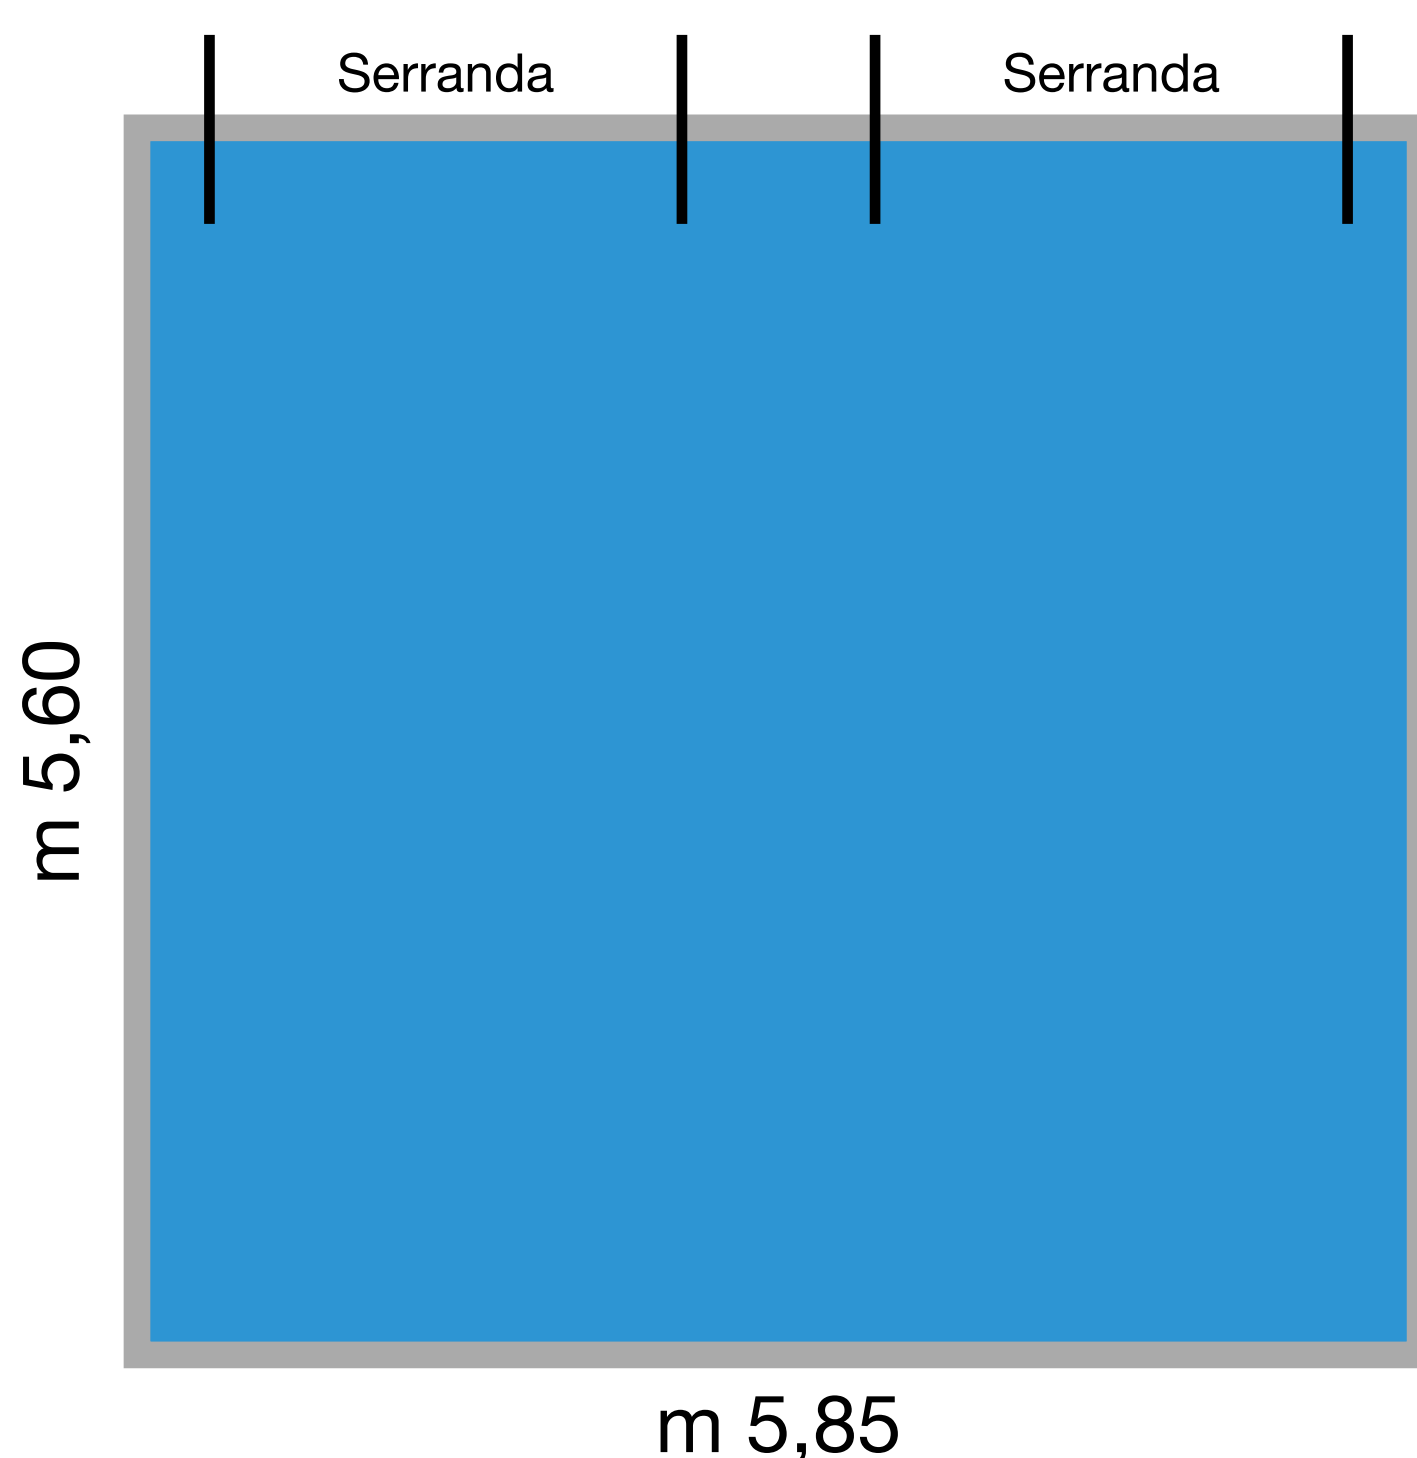

TIPO "B"

2-2,6 mq
1,25 €/giorno

TIPO "C"

2,9-3,5 mq
1,75 €/giorno

TIPO "E"

4-5 mq
2,75 €/giorno

TIPO "E1"

4-5 mq
2,25 €/giorno

TIPO "F"

5,5-7 mq
3,25 €/giorno

TIPO "G"

8-10 mq
4,50 €/giorno

* I prezzi sono da considerarsi Iva inclusa

** Le misure sono indicative

LISTINO PREZZI BOX BOLOGNA

InBox Bologna - Via Persicetana Vecchia, 4/15 (Angolo Via Commenda) – 40132 Borgo Panigale (BO)
Tel. 051 728713 - Fax 051 728749 - Email info.bologna@inboxstorage.com - www.inboxstorage.com

TIPO "A"

15-17 mq
6,50 €/giorno

TIPO "A+A"

32 mq
12,00 €/giorno

TIPO "D"

18,5-22 mq
7,50 €/giorno

TIPO "D+D"

39 mq
14,00 €/giorno

TIPO "DK"

21 mq
3,00 €/giorno

TIPO "DA"

12,50 mq
2,00 €/giorno

* I prezzi sono da considerarsi Iva inclusa

** Le misure sono indicative