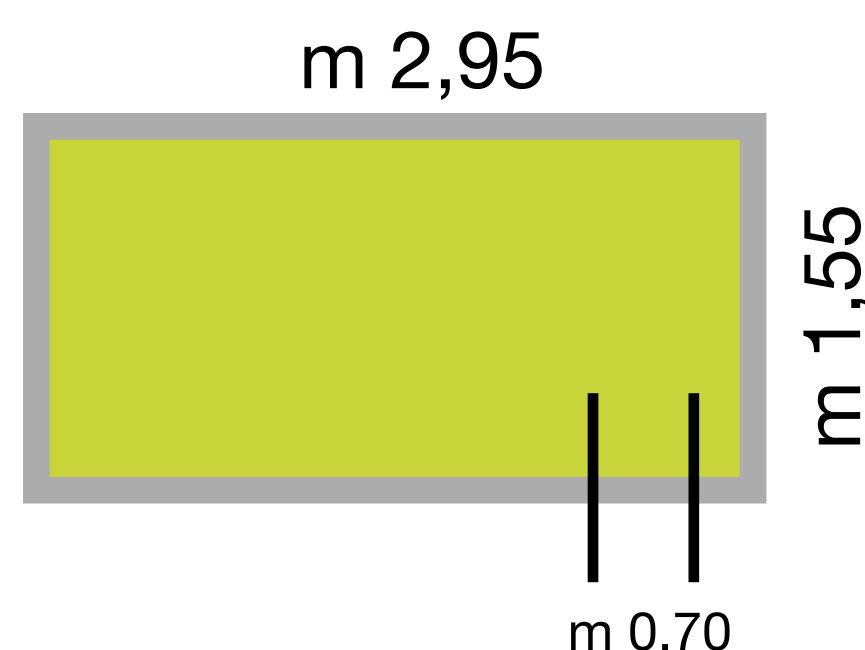

TIPO "B"

2-2,6 mq
1,25 €/giorno

TIPO "C"

2,9-3,5 mq
1,75 €/giorno

TIPO "E"

4-5 mq
2,75 €/giorno

TIPO "E1"

4-5 mq
2,25 €/giorno

TIPO "F"

5,5-7 mq
3,25 €/giorno

TIPO "G"

8-10 mq
4,50 €/giorno

* I prezzi sono da considerarsi Iva inclusa

** Le misure sono indicative

LISTINO PREZZI BOX BOLOGNA

InBox Bologna - Via Persicetana Vecchia, 4/15 (Angolo Via Commenda) – 40132 Borgo Panigale (BO)
Tel. 051 728713 - Fax 051 728749 - Email info.bologna@inboxstorage.com - www.inboxstorage.com

TIPO "A"

15-17 mq
6,50 €/giorno

TIPO "A+A"

32 mq
12,00 €/giorno

TIPO "D"

18,5-22 mq
7,50 €/giorno

TIPO "D+D"

39 mq
14,00 €/giorno

TIPO "DK"

21 mq
3,00 €/giorno

TIPO "DA"

12,50 mq
2,00 €/giorno

* I prezzi sono da considerarsi Iva inclusa

** Le misure sono indicative