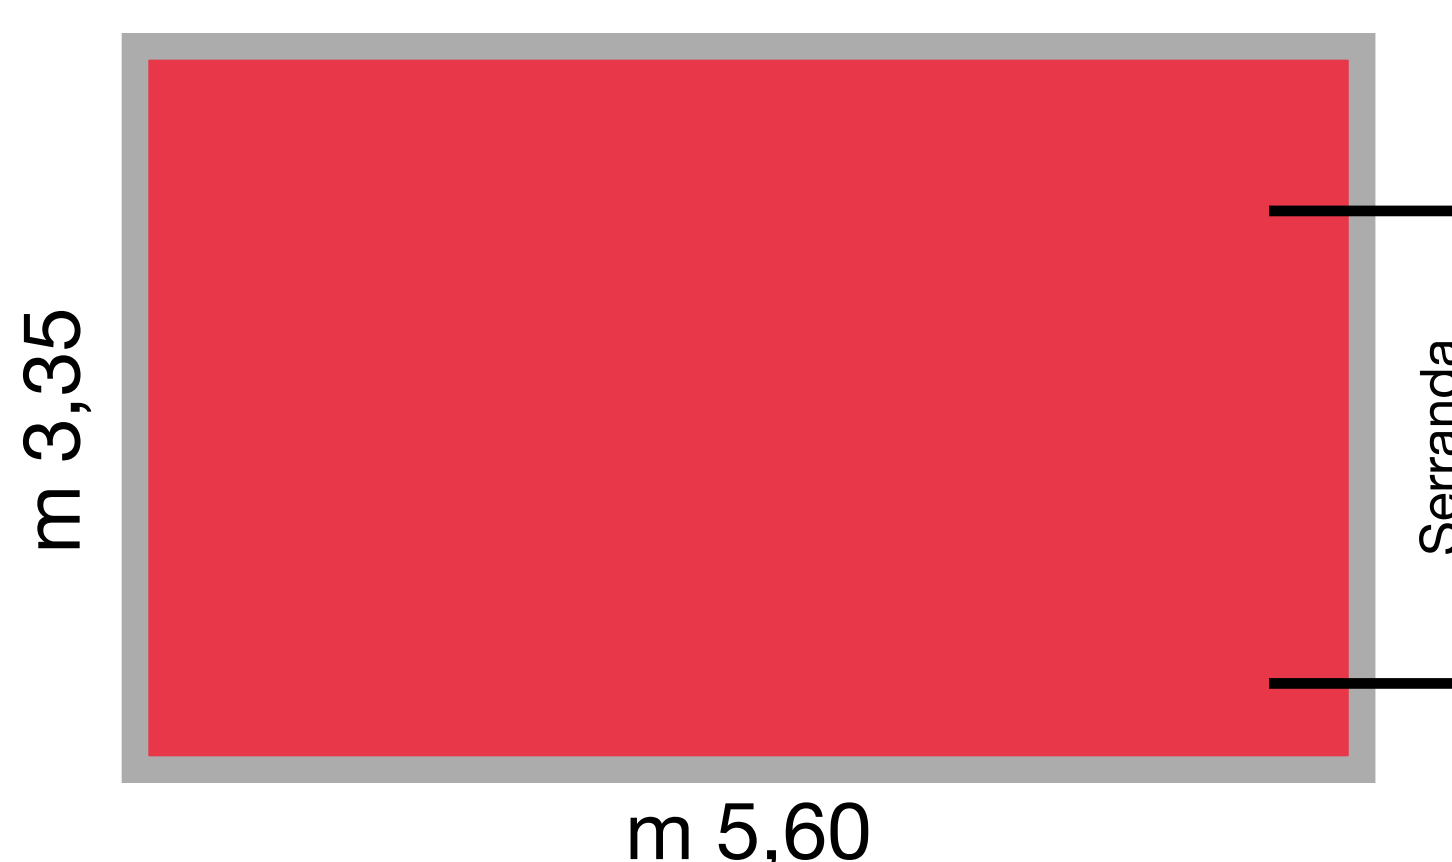

TIPO "B"

2-2,6 mq
1,25 €/giorno

TIPO "C"

2,9-3,5 mq
1,75 €/giorno

TIPO "E"

4-5 mq
2,75 €/giorno

TIPO "E1"

4-5 mq
2,25 €/giorno

TIPO "A"

15-17 mq
6,50 €/giorno

TIPO "A+A"

32 mq
12,00 €/giorno

TIPO "D"

18,5-22 mq
7,50 €/giorno

TIPO "D+D"

39 mq
14,00 €/giorno

TIPO "DK"

21 mq
3,00 €/giorno

TIPO "DA"

12,50 mq
2,00 €/giorno

* I prezzi sono da considerarsi Iva inclusa

** Le misure sono indicative