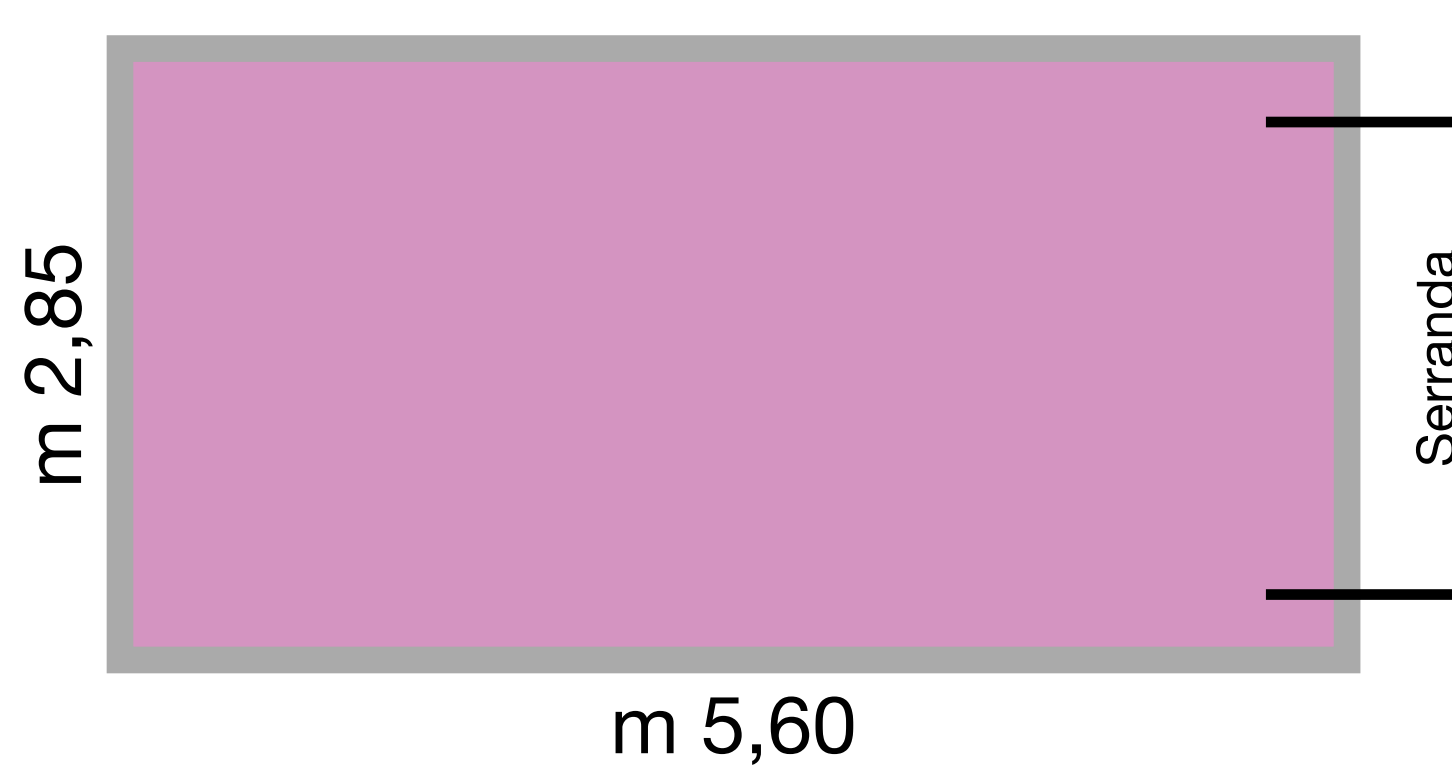

TIPO "F"

5,5-7 mq
3,25 €/giorno

TIPO "G"

8-10 mq
4,50 €/giorno

* I prezzi sono da considerarsi Iva inclusa

** Le misure sono indicative

LISTINO PREZZI BOX BOLOGNA

InBox Bologna - Via Persicetana Vecchia, 4/15 (Angolo Via Commenda) – 40132 Borgo Panigale (BO)
Tel. 051 728713 - Fax 051 728749 - Email info.bologna@inboxstorage.com - www.inboxstorage.com

TIPO "A"

15-17 mq
6,50 €/giorno

TIPO "A+A"

32 mq
12,00 €/giorno

TIPO "D"

18,5-22 mq
7,50 €/giorno

TIPO "D+D"

39 mq
14,00 €/giorno

TIPO "DK"

21 mq
3,00 €/giorno

TIPO "DA"

12,50 mq
2,00 €/giorno

* I prezzi sono da considerarsi Iva inclusa

** Le misure sono indicative