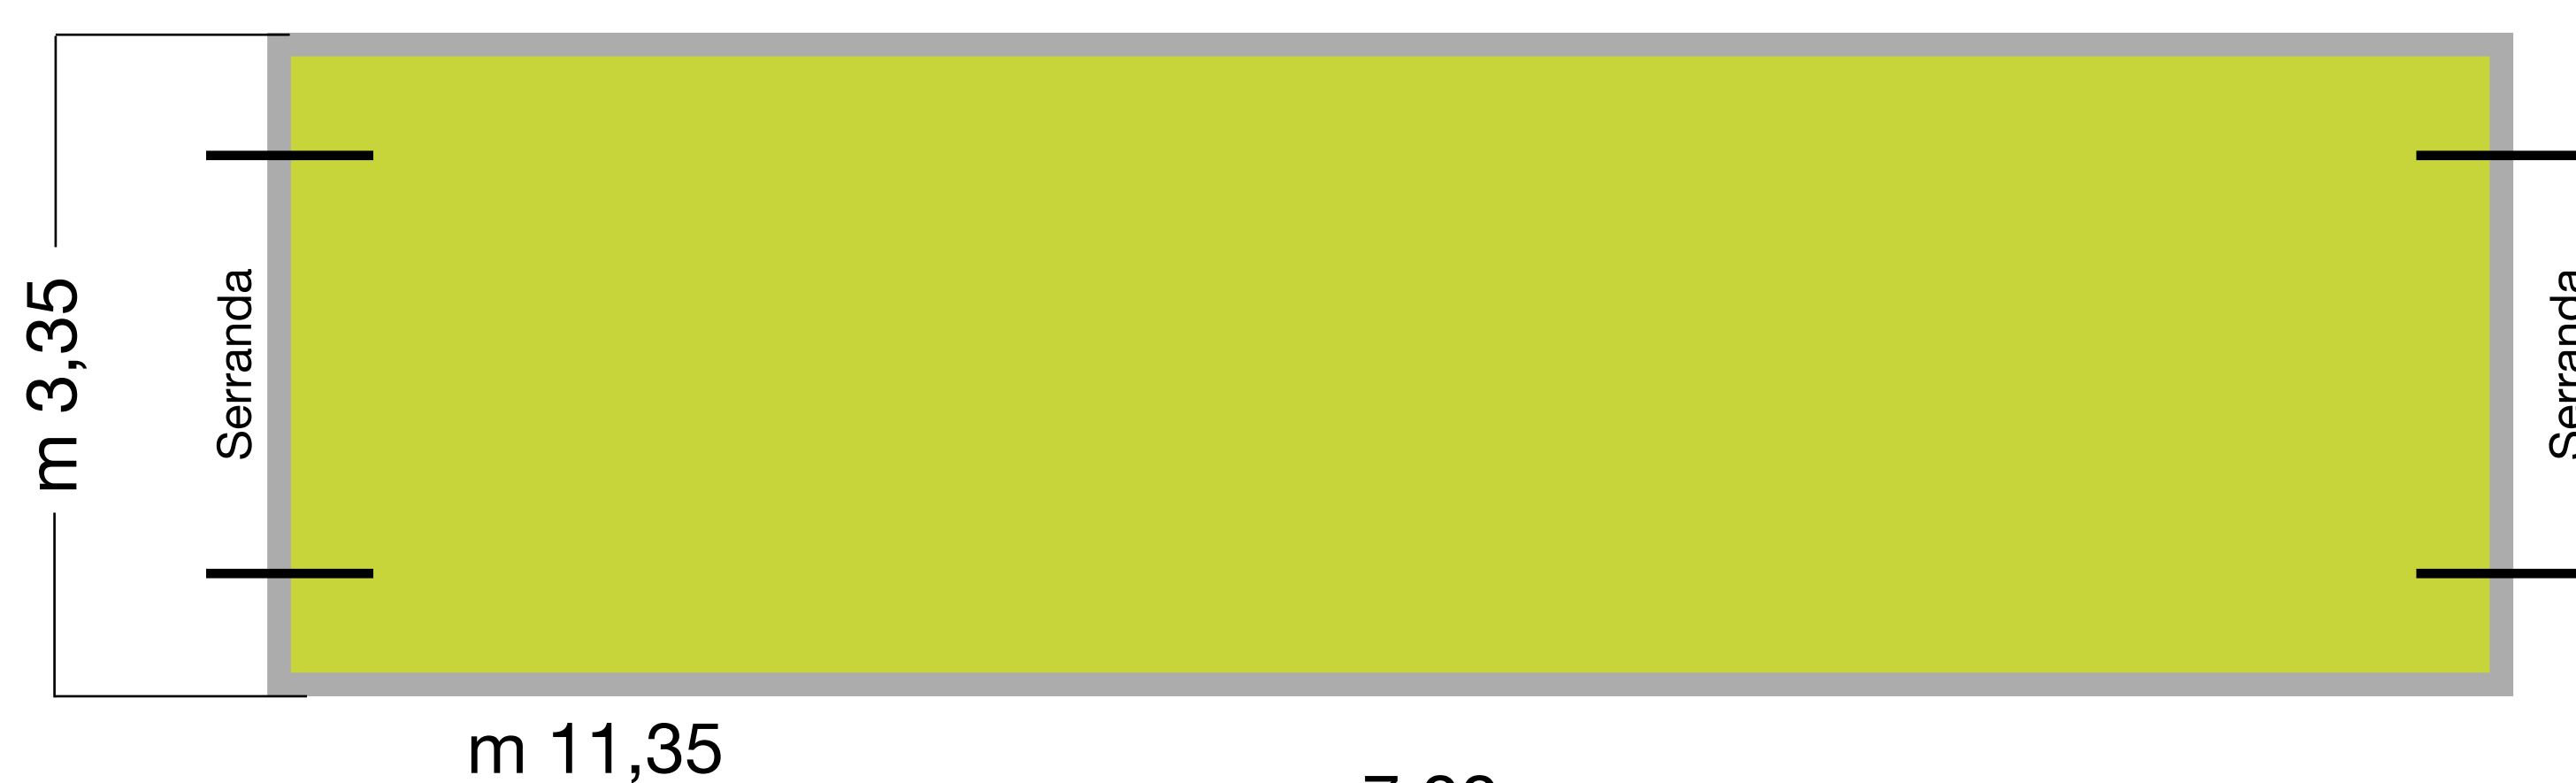

TIPO "B"

2-2,6 mq
1,25 €/giorno

TIPO "C"

2,9-3,5 mq
1,75 €/giorno

TIPO "E"

4-5 mq
2,75 €/giorno

TIPO "E1"

4-5 mq
2,25 €/giorno

TIPO "A"

15-17 mq
6,50 €/giorno

TIPO "A+A"

32 mq
12,00 €/giorno

TIPO "D"

18,5-22 mq
7,50 €/giorno

TIPO "D+D"

39 mq
14,00 €/giorno

TIPO "DK"

21 mq
3,00 €/giorno

TIPO "DA"

12,50 mq
2,00 €/giorno

* I prezzi sono da considerarsi Iva inclusa

** Le misure sono indicative