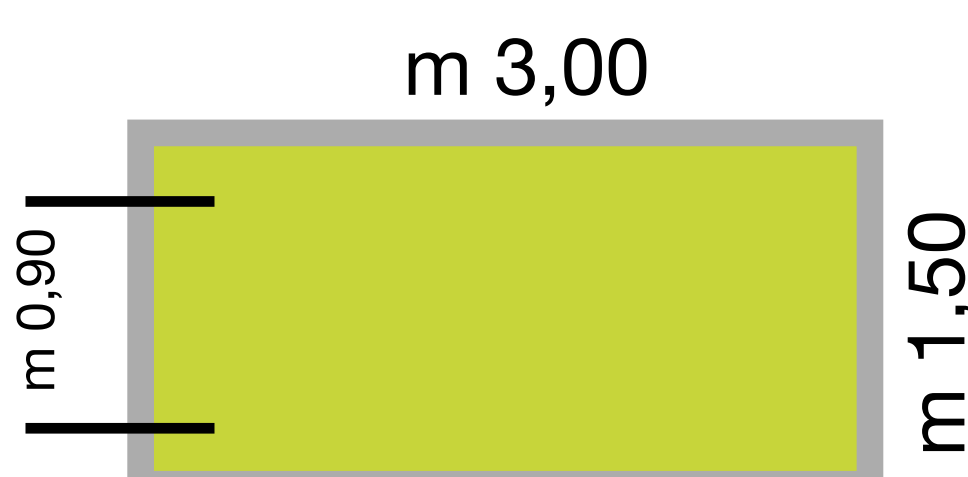

TIPO "A"

14-15 mq
5,50 €/giorno

TIPO "B"

2 mq
1,25 €/giorno

TIPO "C"

2,50-3,50 mq
1,75 €/giorno

TIPO "E"

4,50-5,50 mq
2,75 €/giorno

TIPO "F"

5,50-6,50 mq
3,25 €/giorno

TIPO "G"

8-10 mq
4,00 €/giorno

* I prezzi sono da considerarsi Iva inclusa

** Le misure sono indicative