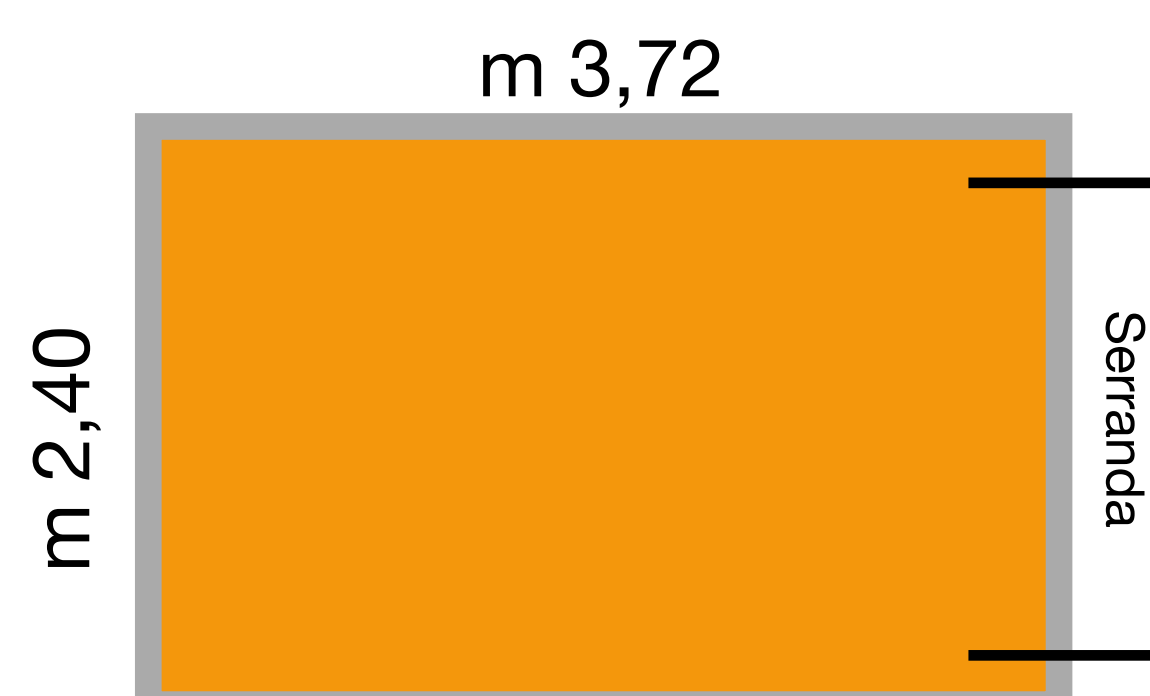

TIPO "A"

14-15 mq
5,50 €/giorno

TIPO "B"

2 mq
1,25 €/giorno

TIPO "C"

2,50-3,50 mq
1,75 €/giorno

TIPO "E"

4,50-5,50 mq
2,75 €/giorno

TIPO "F"

5,50-6,50 mq
3,25 €/giorno

TIPO "G"

8-10 mq
4,00 €/giorno

* I prezzi sono da considerarsi Iva inclusa

** Le misure sono indicative