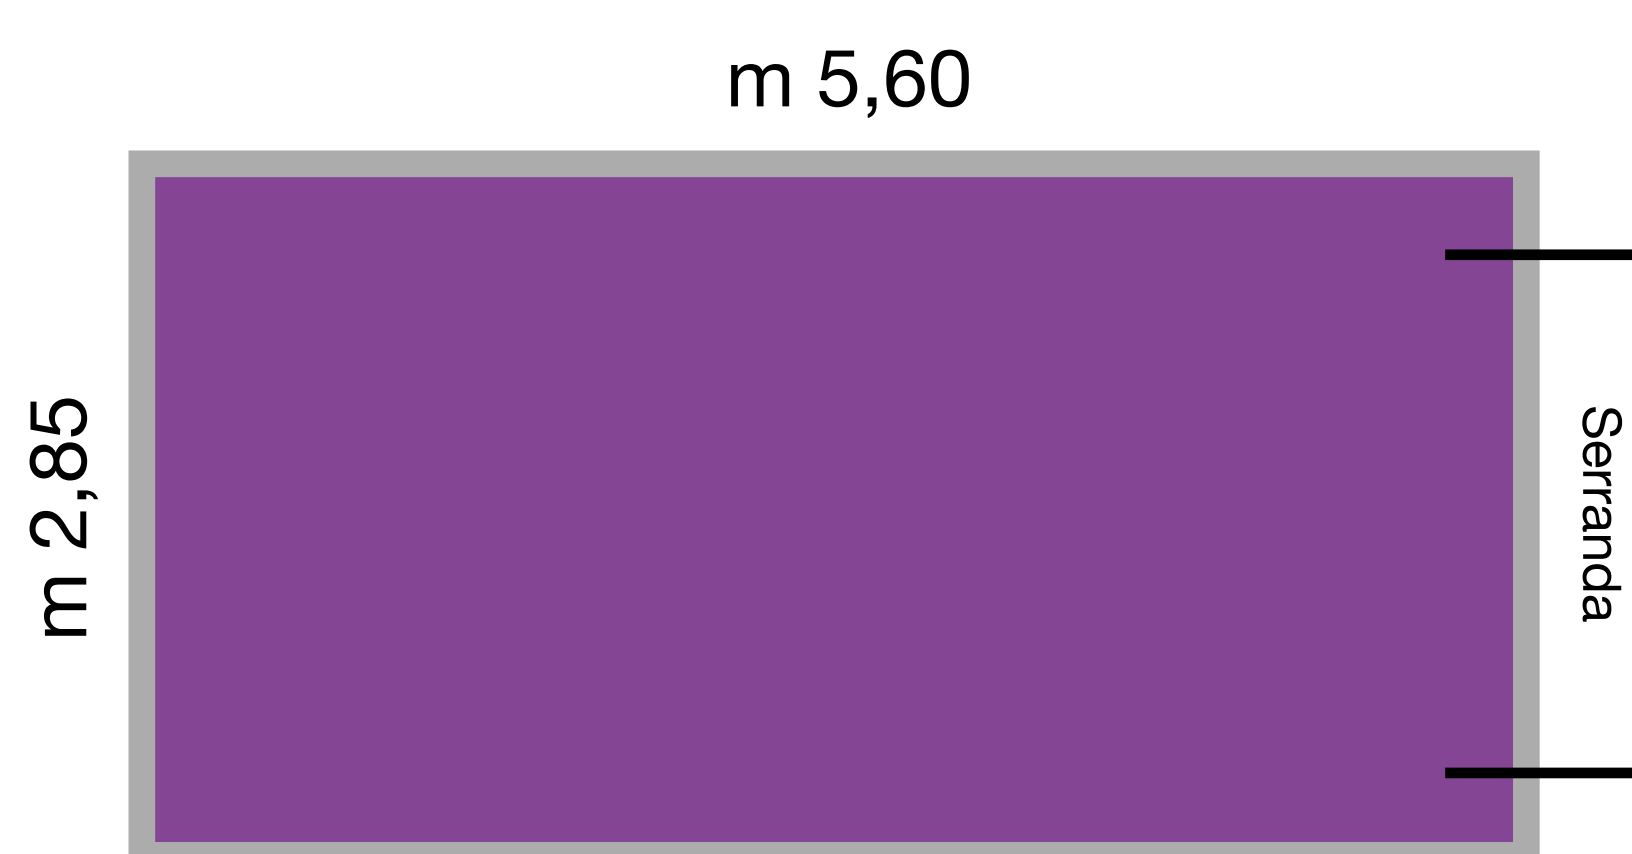

TIPO "G"

8-10 mq
4,50 €/giorno

TIPO "A"

15-16 mq
6,50 €/giorno

TIPO "D"

18-19 mq
7,50 €/giorno

TIPO "D+D"

37-38 mq
14,00 €/giorno

TIPO "H"

27-28 mq
10,00 €/giorno

* I prezzi sono da considerarsi Iva inclusa

** Le misure sono indicative

TIPO "B"

2-3,20 mq
1,25 €/giorno

TIPO "C"

3,30-3,80 mq
1,75 €/giorno

TIPO "E"

4,5-4,90 mq
2,75 €/giorno

TIPO "F"

6-7 mq
3,25 €/giorno

* I prezzi sono da considerarsi Iva inclusa

** Le misure sono indicative