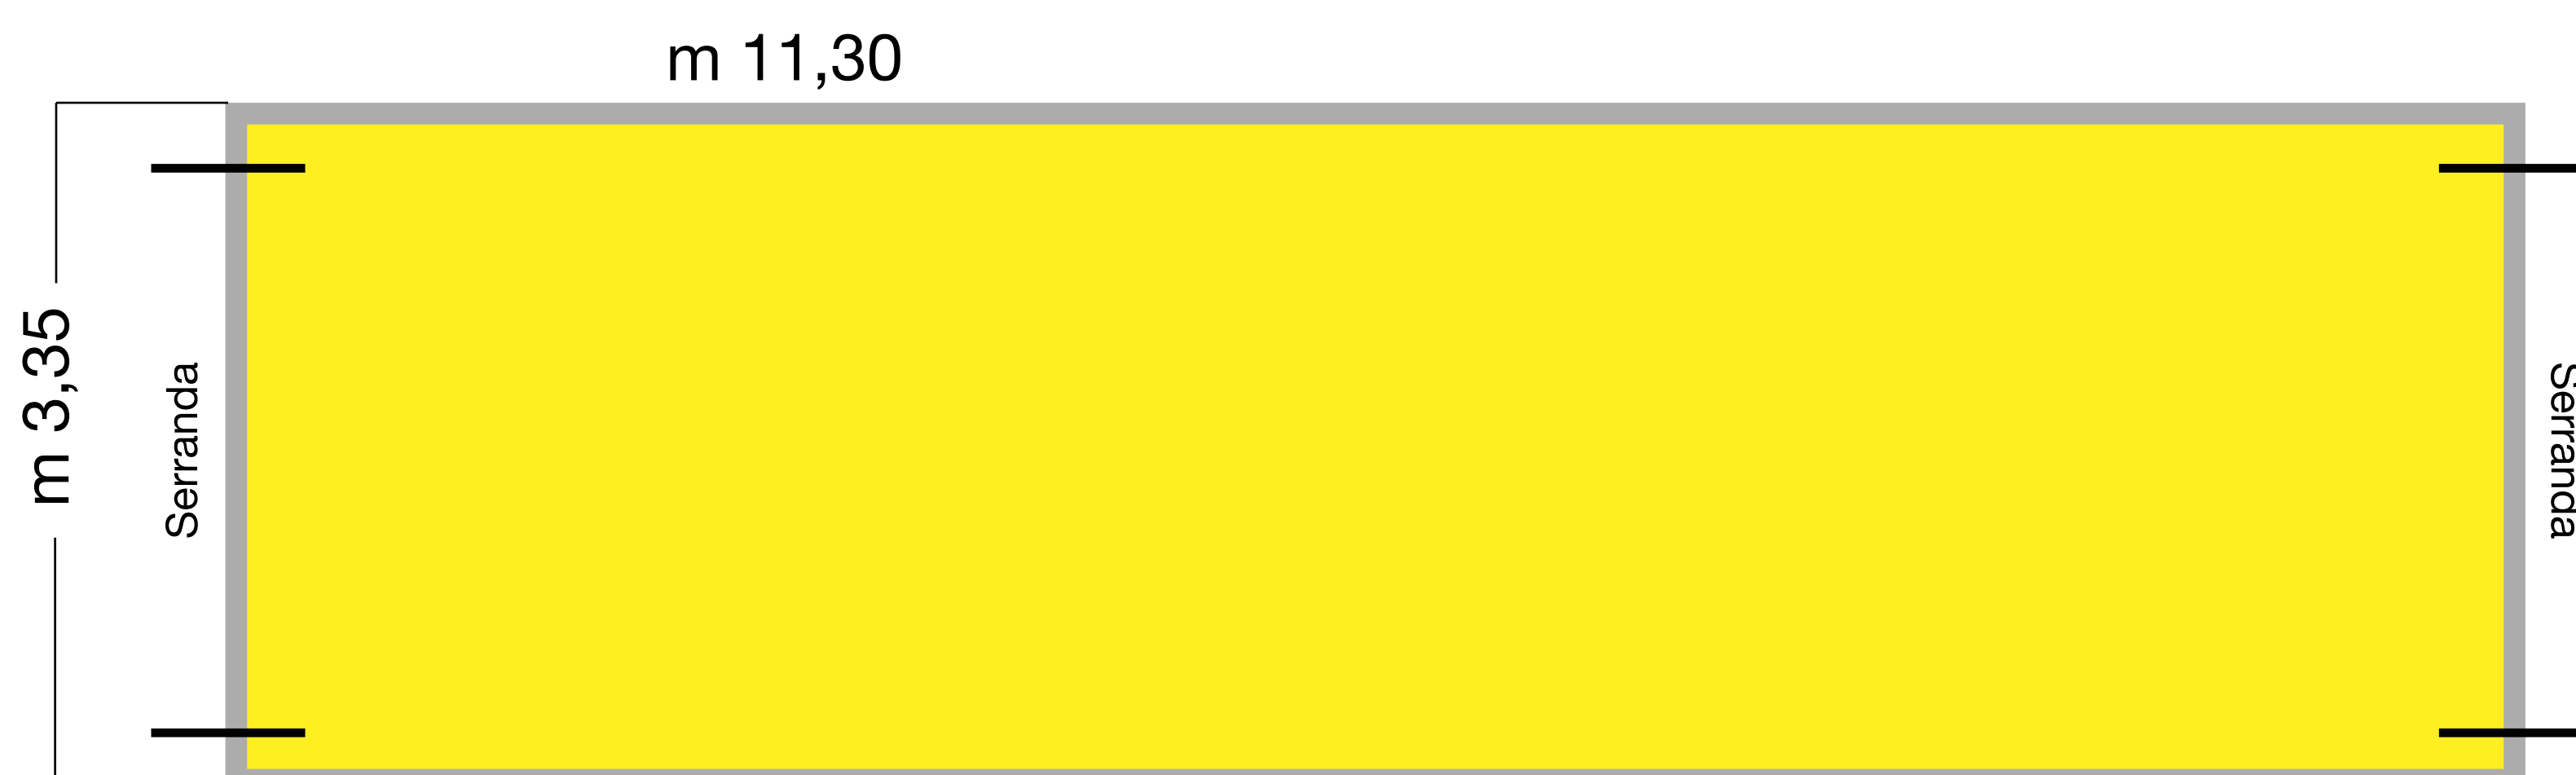

TIPO "G"

8-10 mq
4,50 €/giorno

TIPO "A"

15-16 mq
6,50 €/giorno

TIPO "D"

18-19 mq
7,50 €/giorno

TIPO "D+D"

37-38 mq
14,00 €/giorno

TIPO "H"

27-28 mq
10,00 €/giorno

* I prezzi sono da considerarsi Iva inclusa

** Le misure sono indicative

TIPO "B"

2-3,20 mq
1,25 €/giorno

TIPO "C"

3,30-3,80 mq
1,75 €/giorno

TIPO "E"

4,5-4,90 mq
2,75 €/giorno

TIPO "F"

6-7 mq
3,25 €/giorno

* I prezzi sono da considerarsi Iva inclusa

** Le misure sono indicative