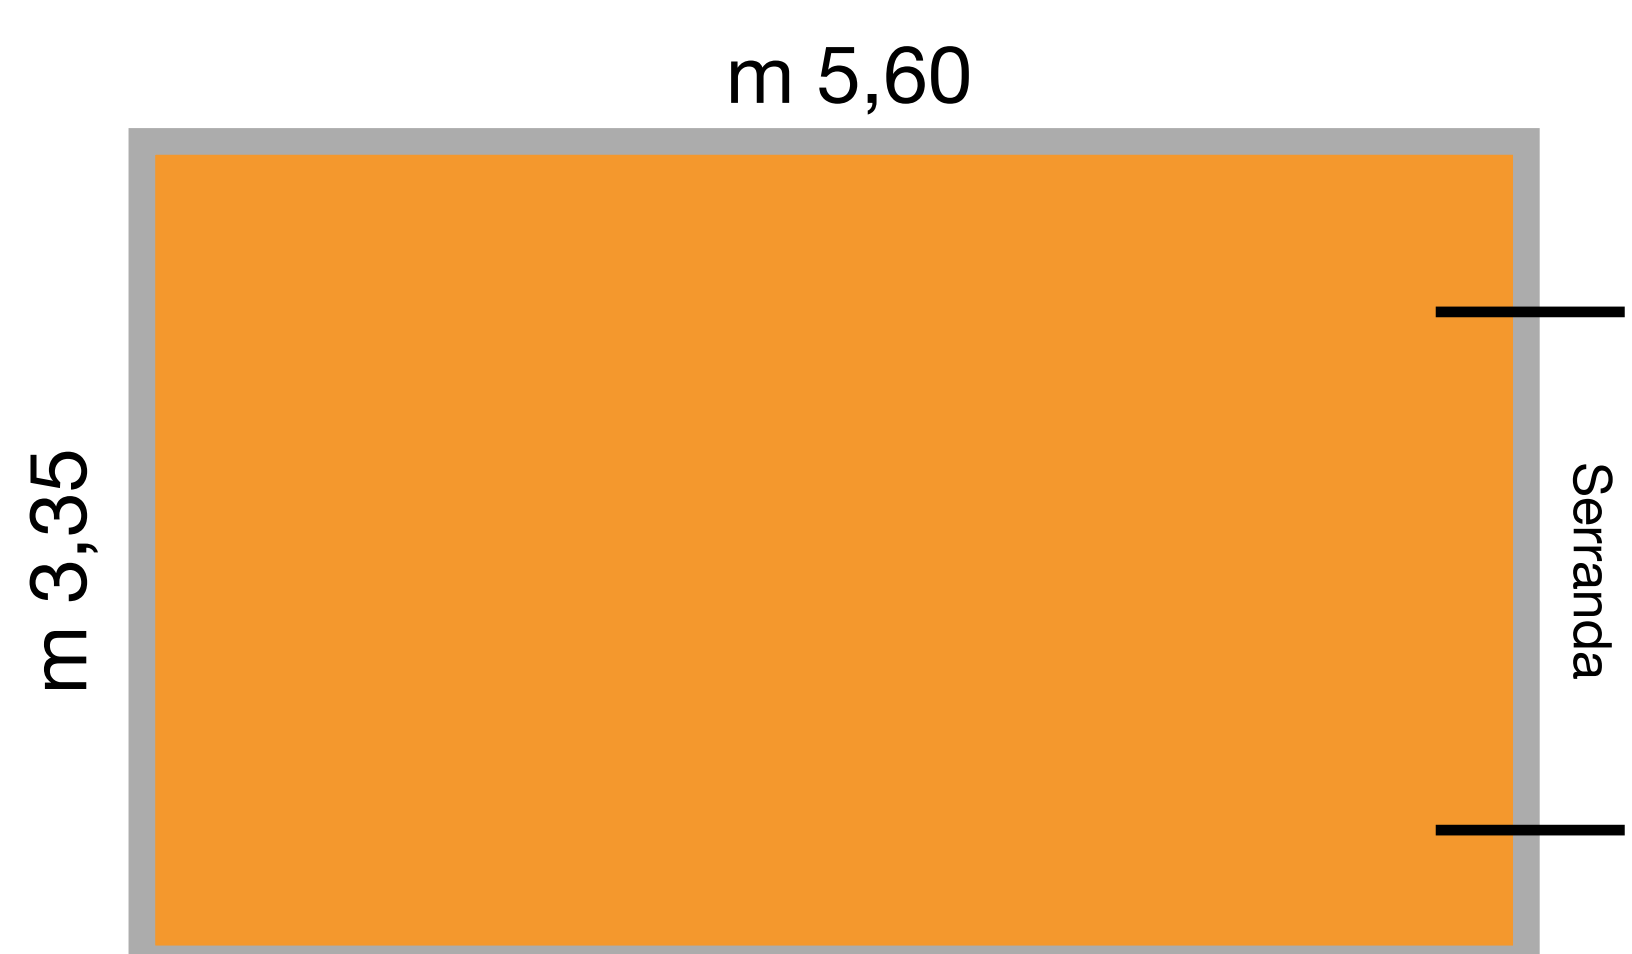

TIPO "G"

8-10 mq
4,50 €/giorno

TIPO "A"

15-16 mq
6,50 €/giorno

TIPO "D"

18-19 mq
7,50 €/giorno

TIPO "D+D"

37-38 mq
14,00 €/giorno

TIPO "H"

27-28 mq
10,00 €/giorno

* I prezzi sono da considerarsi Iva inclusa

** Le misure sono indicative

TIPO "B"

2-3,20 mq
1,25 €/giorno

TIPO "C"

3,30-3,80 mq
1,75 €/giorno

TIPO "E"

4,5-4,90 mq
2,75 €/giorno

TIPO "F"

6-7 mq
3,25 €/giorno

* I prezzi sono da considerarsi Iva inclusa

** Le misure sono indicative