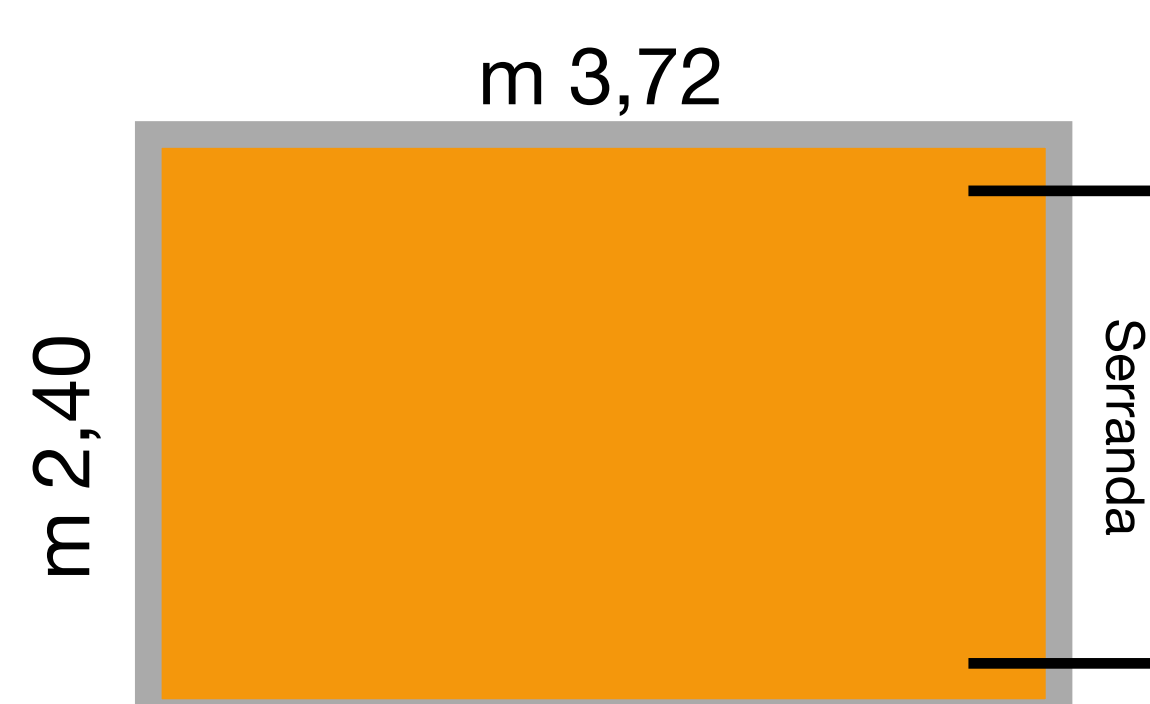

TIPO "A"

14-15 mq
5,50 €/giorno

TIPO "B"

2 mq
1,25 €/giorno

TIPO "C"

2,50-3,50 mq
1,75 €/giorno

TIPO "E"

4,50-5,50 mq
2,75 €/giorno

TIPO "F"

5,50-6,50 mq
3,25 €/giorno

TIPO "G"

8-10 mq
4,00 €/giorno

* I prezzi sono da considerarsi Iva inclusa

** Le misure sono indicative