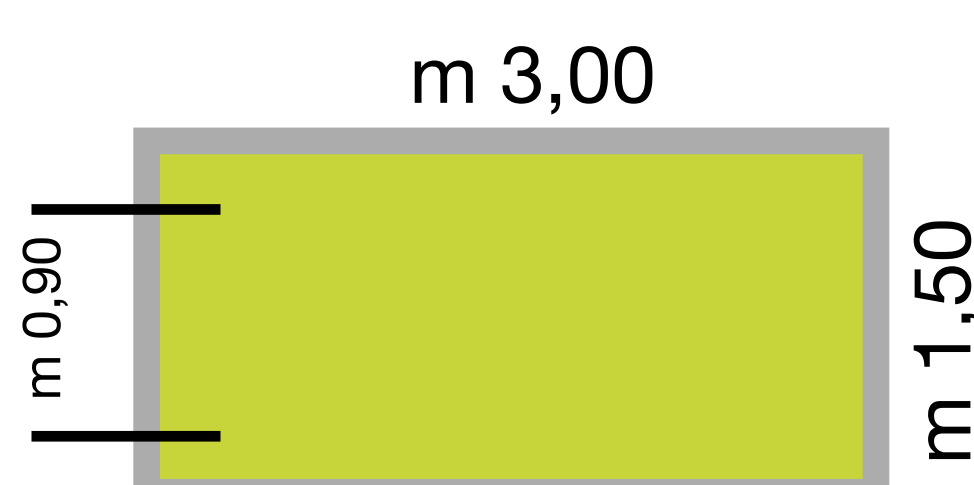

TIPO "A"

14-15 mq
5,50 €/giorno

TIPO "B"

2 mq
1,25 €/giorno

TIPO "C"

2,50-3,50 mq
1,75 €/giorno

TIPO "E"

4,50-5,50 mq
2,75 €/giorno

TIPO "F"

5,50-6,50 mq
3,25 €/giorno

TIPO "G"

8-10 mq
4,00 €/giorno

* I prezzi sono da considerarsi Iva inclusa

** Le misure sono indicative